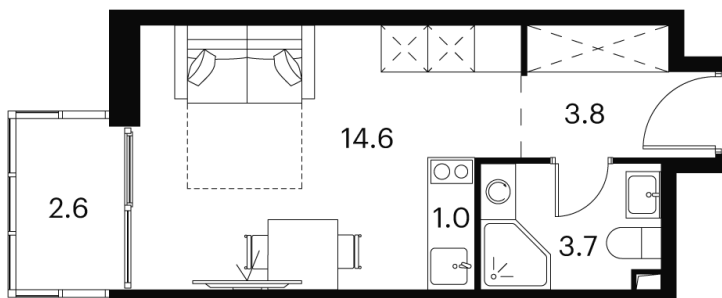

Номер: 784

студия 25.7 м²

Отсканируйте QR-код и
смотрите на сайте
akvilon-signal.ru

~~11 166 204 руб.~~

8 374 653 руб.

-25%

White Box

С балконом

Корпус

Корпус 2

Этаж

15

Секция

1

08.09.2024, 01:28

Не является публичной офертой, цена может быть скорректирована. Информация взята с сайта «akvilon-signal.ru»

На этаже 15

Студия 25.7 м²

Корпус 2
План 8-15, 17-23 этажа

- XS
- 1K
- S
- M

08.09.2024, 01:28

Не является публичной офертой, цена может быть скорректирована. Информация взята с сайта «akvilon-signal.ru»

На генплане Корпус 2