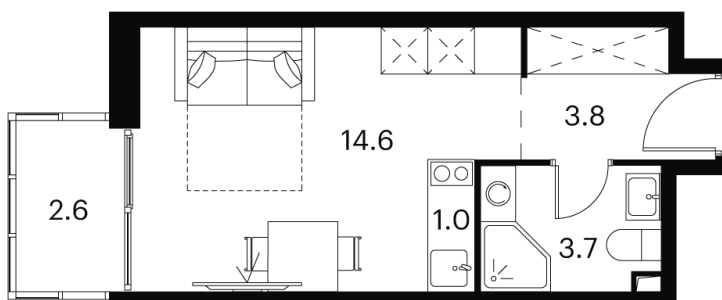

Номер: 784

студия 25.7 м²

Отсканируйте QR-код и
смотрите на сайте akvilon-
signal.ru

~~11 810 179 руб.~~

8 857 634 руб.

Скидка

White Box

Во двор

С балконом

Корпус

Корпус 2

Этаж

15

Секция

1

26.11.2024, 10:40

Не является публичной офертой, цена может быть скорректирована.
Информация взята с сайта «akvilon-signal.ru»

На этаже 15

Студия 25.7 м²

Корпус 2
План 8-15, 17-23 этажа

- XS
- 1K
- S
- M

26.11.2024, 10:40

Не является публичной офертой, цена может быть скорректирована.
Информация взята с сайта «akvilon-signal.ru»