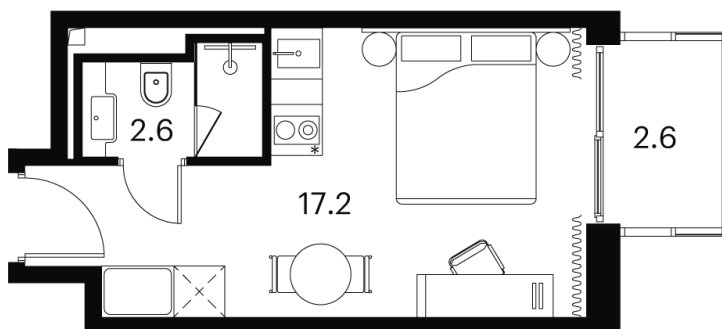

Номер: 1645

Отсканируйте QR-код и
смотрите на сайте
akvilon-signal.ru

1 КОМНАТНАЯ 22.4 м²

~~11 864 892 руб.~~

8 898 669 руб.

-25%

Чистовая отделка

С балконом

Корпус

Корпус 4

Этаж

19

Секция

1

08.09.2024, 00:56

Не является публичной офертой, цена может быть скорректирована. Информация взята с сайта «akvilon-signal.ru»

На этаже 19

1 комнатная 22.4 м²

Корпус 4
План 8-15, 17-23 этажа

- Studio
- Deluxe
- Junior Suite

08.09.2024, 00:56

Не является публичной офертой, цена может быть скорректирована. Информация взята с сайта «akvilon-signal.ru»

На генплане Корпус 4

1 комнатная 22.4 м²

08.09.2024, 00:56

Не является публичной офертой, цена может быть скорректирована. Информация взята с сайта «akvilon-signal.ru»