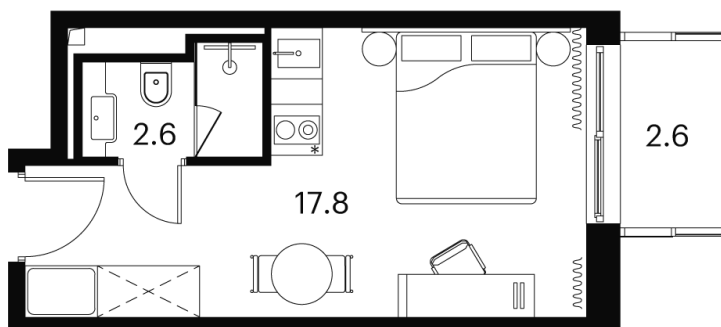

Номер: 1504

Отсканируйте QR-код и
смотрите на сайте akvilon-
signal.ru

1 Комнатная 23 м²

~~12 019 432 руб.~~

9 014 574 руб.

Скидка

Скидка

Чистовая отделка

На улицу

С балконом

Корпус

Корпус 4

Этаж

7

Секция

1