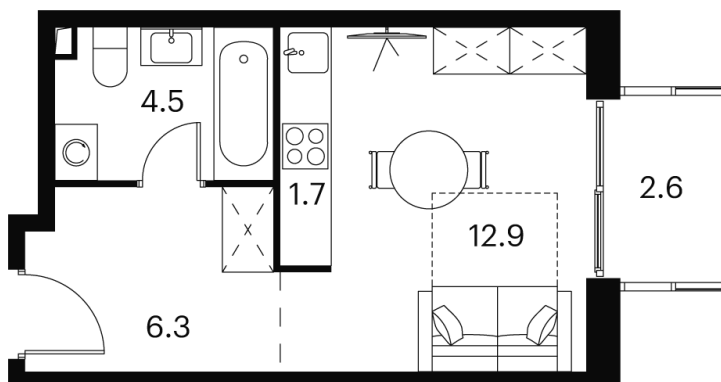

Номер: 916

студия 28 м²

Отсканируйте QR-код и
смотрите на сайте akvilon-
signal.ru

~~15 097 108 руб.~~

11 322 831 руб.

В ипотеку от 49 763 руб.

Скидка

White Box

Во двор

С балконом

Корпус

Корпус 2

Этаж

22

Секция

1

18.04.2026 01:11 (Мск)

Не является публичной офертой, цена может быть скорректирована.
Информация взята с сайта «akvilon-signal.ru»

На этаже 22

Студия 28 м²

Корпус 2
План 8-15, 17-23 этажа

- XS
- 1K
- S
- M