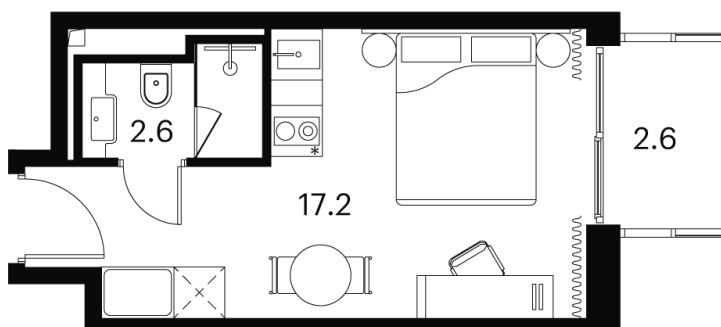

Номер: 1681

Отсканируйте QR-код и
смотрите на сайте akvilon-
signal.ru

1 КОМНАТНАЯ 22.4 м²

~~17 356 327 руб.~~

11 715 521 руб.

В ипотеку от 51 489 руб.

Чистовая отделка

На улицу

С балконом

Корпус

Корпус 4

Этаж

22

Секция

1

12.06.2026 20:14 (Мск)

Не является публичной офертой, цена может быть скорректирована.
Информация взята с сайта «akvilon-signal.ru».