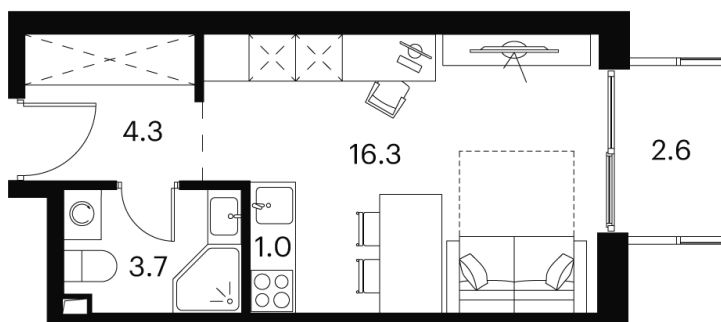

Номер: 208

Отсканируйте QR-код и
смотрите на сайте
akvilon-signal.ru

студия 27.9 м²

~~10 302 837 руб.~~

7 727 128 руб.

-25%

White Box

Во двор

С балконом

Корпус

Корпус 1

Этаж

10

Секция

1

08.09.2024, 02:54

Не является публичной офертой, цена может быть скорректирована. Информация взята с сайта «akvilon-signal.ru»

На этаже 10

Студия 27.9 м²

Корпус 1
План 8-15, 17-23 этажа

08.09.2024, 02:54

Не является публичной офертой, цена может быть скорректирована. Информация взята с сайта «akvilon-signal.ru»