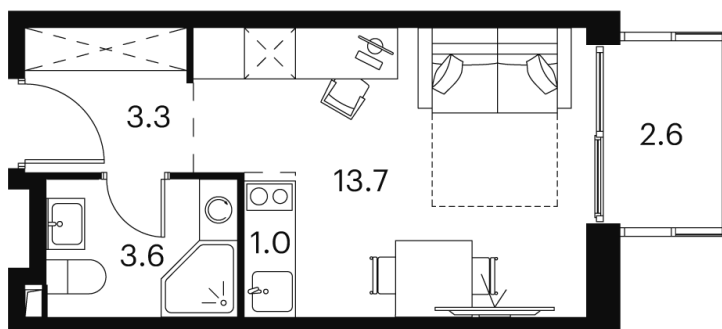

Номер: 812

студия 24.2 м²

Отсканируйте QR-код и
смотрите на сайте akvilon-
signal.ru

~~10 358 471 руб.~~

7 768 853 руб.

-25.00%

White Box

С балконом

Корпус

Корпус 2

Этаж

16

Секция

1

18.10.2024, 04:16

Не является публичной офертой, цена может быть скорректирована.
Информация взята с сайта «akvilon-signal.ru»

На этаже 16

Студия 24.2 м²

Корпус 2
План 16 этажа

- XS
- 1K
- S
- M

18.10.2024, 04:16

Не является публичной офертой, цена может быть скорректирована.
Информация взята с сайта «akvilon-signal.ru»

На генплане Корпус 2