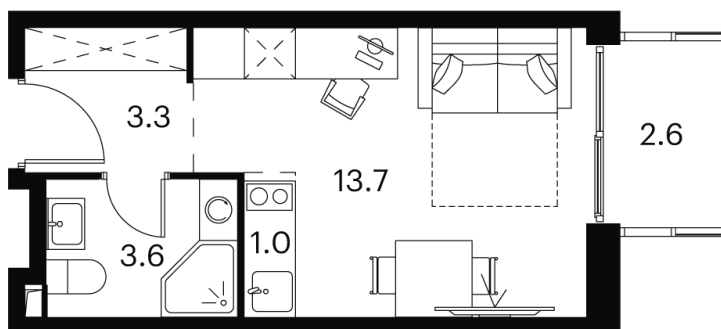

Номер: 812

Отсканируйте QR-код и
смотрите на сайте akvilon-
signal.ru

студия 24.2 м²

~~11 981 391 руб.~~

8 986 043 руб.

Скидка

Скидка

White Box

Во двор

С балконом

Корпус

Корпус 2

Этаж

16

Секция

1