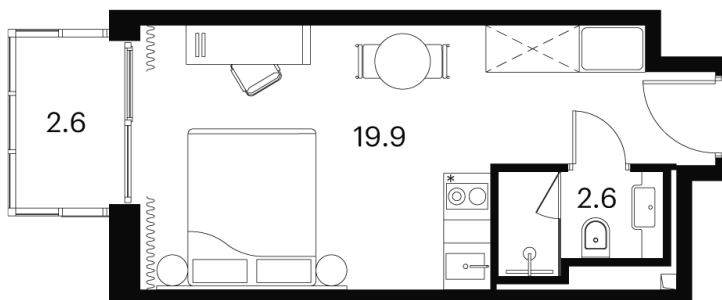

Номер: 1477

Отсканируйте QR-код и
смотрите на сайте
akvilon-signal.ru

1 КОМНАТНАЯ 25.1 м²

~~10 841 431 руб.~~

8 131 073 руб.

-25%

Чистовая отделка

С балконом

Корпус

Корпус 4

Этаж

6

Секция

1

08.09.2024, 00:52

Не является публичной офертой, цена может быть скорректирована. Информация взята с сайта «akvilon-signal.ru»

На этаже 6

1 комнатная 25.1 м²

Корпус 4
План 6 этажа

Сигнальный проезд

Двор

Ботанический сад

- Studio
- Superior
- Deluxe
- Junior Suite

08.09.2024, 00:52