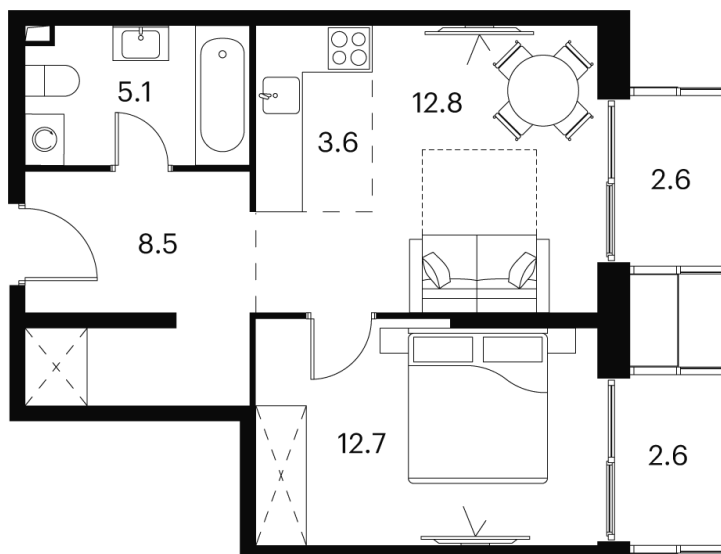

Номер: 458

Отсканируйте QR-код и
смотрите на сайте akvilon-
signal.ru

1 КОМНАТНАЯ 47.9 м²

~~25 534 340 руб.~~

19 150 755 руб.

В ипотеку от 84 167 руб.

Скидка

White Box

Во двор

Корпус

Корпус 1

Этаж

21

Секция

1

24.04.2026 02:26 (Мск)

Не является публичной офертой, цена может быть скорректирована.
Информация взята с сайта «akvilon-signal.ru»

На этаже 21

1 комнатная 47.9 м²

Корпус 1
План 8-15, 17-23 этажа

24.04.2026 02:26 (Мск)

Не является публичной офертой, цена может быть скорректирована.
Информация взята с сайта «akvilon-signal.ru»

На генплане
Корпус 1

1 комнатная 47.9 м²

24.04.2026 02:26 (Мск)

Не является публичной офертой, цена может быть скорректирована.
Информация взята с сайта «akvilon-signal.ru»