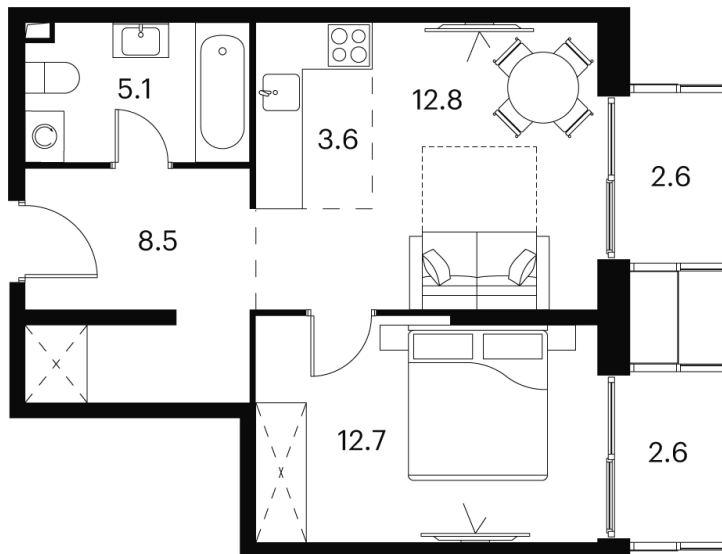

# 1 КОМНАТНАЯ 47.9 м<sup>2</sup>

~~22 980 907 руб.~~

**17 235 680 руб.**

В ипотеку от **38 890 руб.**

Скидка

White Box

Во двор

Европланировка

Корпус	Корпус 1	Этаж	21
Секция	1		

01.07.2026 06:29 (Мск)

Не является публичной офертой, цена может быть скорректирована.  
Информация взята с сайта «akvilon-signal.ru».

На этаже 21

1 комнатная 47.9 м<sup>2</sup>

**Корпус 1**  
План 8-15, 17-23 этажа

01.07.2026 06:29 (Мск)

Не является публичной офертой, цена может быть скорректирована.  
Информация взята с сайта «akvilon-signal.ru».

На генплане  
Корпус 1

1 комнатная 47.9 м<sup>2</sup>