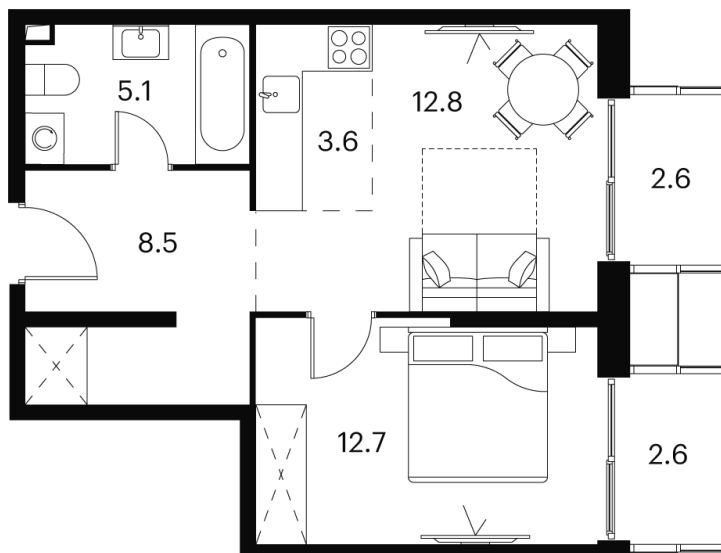

Номер: 458

Отсканируйте QR-код и
смотрите на сайте akvilon-
signal.ru

1 Комнатная 47.9 м²

~~19 782 572 руб.~~

14 836 929 руб.

Скидка

White Box

Во двор

Корпус

Корпус 1

Этаж

21

Секция

1

21.11.2024, 22:23

Не является публичной офертой, цена может быть скорректирована.
Информация взята с сайта «akvilon-signal.ru»

На этаже 21

1 комнатная 47.9 м²

Корпус 1
План 8-15, 17-23 этажа

21.11.2024, 22:23

Не является публичной офертой, цена может быть скорректирована.
Информация взята с сайта «akvilon-signal.ru»

На генплане Корпус 1