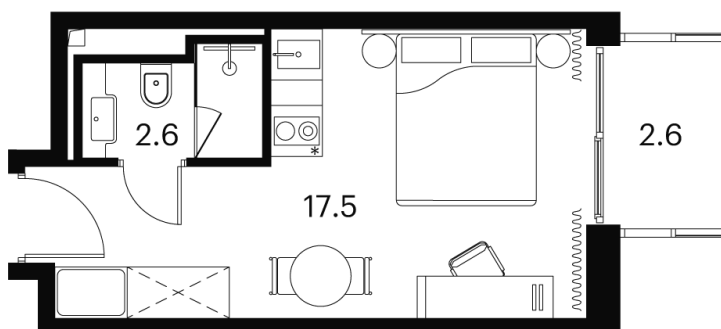

Номер: 1683

Отсканируйте QR-код и
смотрите на сайте akvilon-
signal.ru

1 КОМНАТНАЯ 22.7 м²

~~17 432 359 руб.~~

11 766 842 руб.

В ипотеку от 51 715 руб.

Чистовая отделка

На улицу

С балконом

Корпус

Корпус 4

Этаж

22

Секция

1

12.06.2026 20:04 (Мск)

Не является публичной офертой, цена может быть скорректирована.
Информация взята с сайта «akvilon-signal.ru».