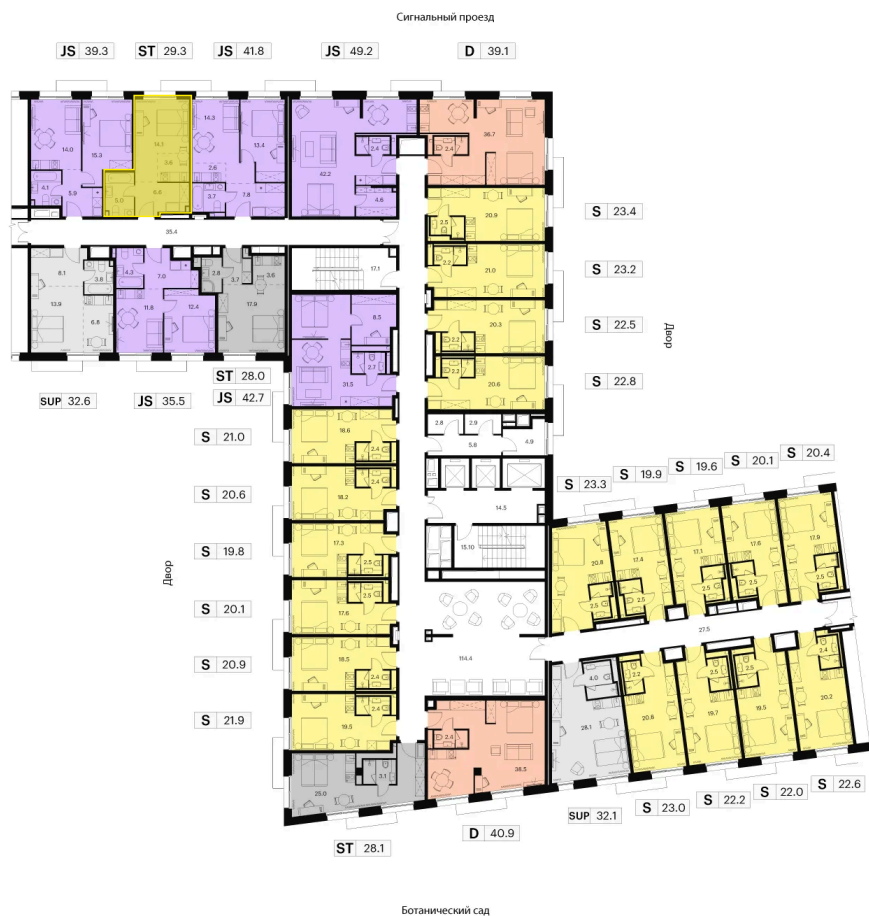

Номер: 965

Отсканируйте QR-код и
смотрите на сайте
akvilon-signal.ru

1 КОМНАТНАЯ 29.3 м²

~~11 690 465 руб.~~

8 767 849 руб.

-25%

Чистовая отделка

Корпус

Корпус 3

Этаж

2

Секция

1

08.09.2024, 00:44

Не является публичной офертой, цена может быть скорректирована. Информация взята с сайта «akvilon-signal.ru»

На этаже 2

1 комнатная 29.3 м²

Корпус 3
План 2-5 этажа

- Studio
- Standard
- Superior
- Deluxe
- Junior Suite

08.09.2024, 00:44

Не является публичной офертой, цена может быть скорректирована. Информация взята с сайта «akvilon-signal.ru»

На генплане Корпус 3

1 комнатная 29.3 м²

08.09.2024, 00:44

Не является публичной офертой, цена может быть скорректирована. Информация взята с сайта «akvilon-signal.ru»