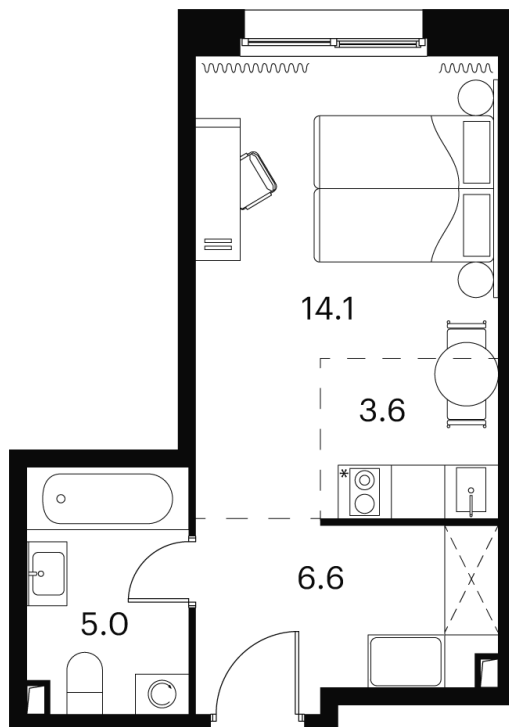

Номер: 965

Отсканируйте QR-код и
смотрите на сайте
akvilon-signal.ru

1 КОМНАТНАЯ 29.3 м²

~~11 690 465 руб.~~

8 767 849 руб.

-25%

Чистовая отделка

Корпус

Корпус 3

Этаж

2

Секция

1

08.09.2024, 00:44

Не является публичной офертой, цена может быть скорректирована. Информация взята с сайта «akvilon-signal.ru»

На этаже 2

1 комнатная 29.3 м²

Корпус 3
План 2-5 этажа

- Studio
- Standard
- Superior
- Deluxe
- Junior Suite

08.09.2024, 00:44

Не является публичной офертой, цена может быть скорректирована. Информация взята с сайта «akvilon-signal.ru»

На генплане Корпус 3

1 комнатная 29.3 м²

08.09.2024, 00:44

Не является публичной офертой, цена может быть скорректирована. Информация взята с сайта «akvilon-signal.ru»