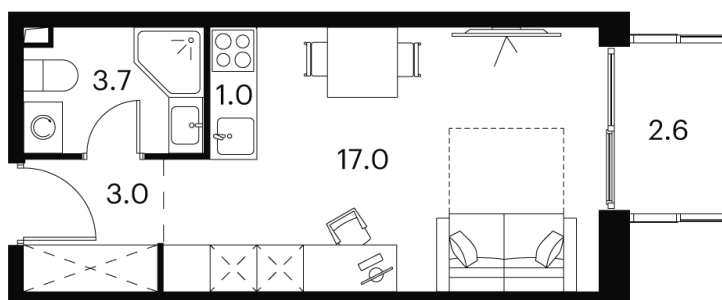

Номер: 314

студия 27.3 м²

Отсканируйте QR-код и
смотрите на сайте akvilon-
signal.ru

8 551 097 руб.

White Box

Во двор

С балконом

Корпус

Студия 27.3 м²

Корпус 1
План 8-15, 17-23 этажа

23.11.2024, 07:22

Не является публичной офертой, цена может быть скорректирована.
Информация взята с сайта «akvilon-signal.ru»

На генплане Корпус 1

Студия 27.3 м²