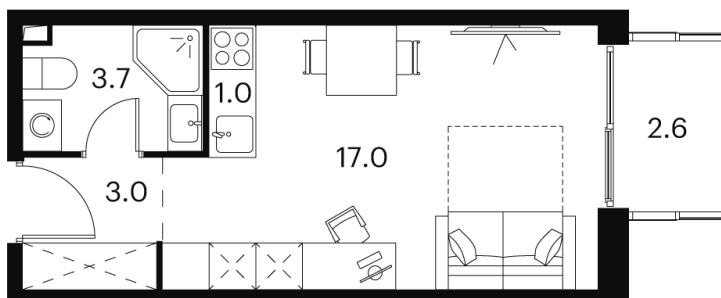

Номер: 314

студия 27.3 м²

Отсканируйте QR-код и
смотрите на сайте akvilon-
signal.ru

~~10 702 183 руб.~~

8 026 637 руб.

-25.00%

White Box

Во двор

С балконом

Корпус

Корпус 1

Этаж

15

Секция

1

18.10.2024, 04:36

Не является публичной офертой, цена может быть скорректирована.
Информация взята с сайта «akvilon-signal.ru»

На этаже 15

Студия 27.3 м²

Корпус 1
План 8-15, 17-23 этажа

18.10.2024, 04:36

Не является публичной офертой, цена может быть скорректирована.
Информация взята с сайта «akvilon-signal.ru»