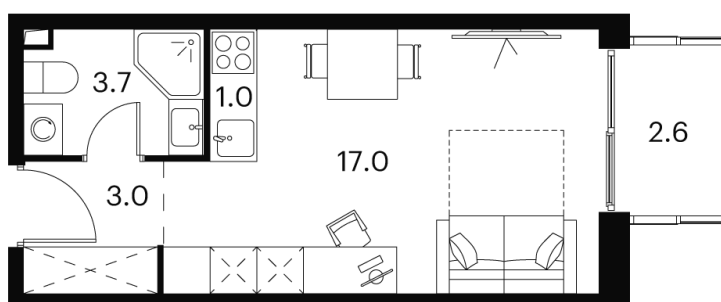

Номер: 314

студия 27.3 м²

Отсканируйте QR-код и
смотрите на сайте akvilon-
signal.ru

~~15 628 413 руб.~~

11 721 310 руб.

В ипотеку от 26 447 руб.

Скидка

White Box

Во двор

С балконом

Корпус	Корпус 1	Этаж	15
Секция	1		

30.05.2026 00:45 (Мск)

Не является публичной офертой, цена может быть скорректирована.
Информация взята с сайта «akvilon-signal.ru».

На этаже 15

Студия 27.3 м²

Корпус 1
План 8-15, 17-23 этажа

30.05.2026 00:45 (Мск)

Не является публичной офертой, цена может быть скорректирована.
Информация взята с сайта «akvilon-signal.ru».

На генплане
Корпус 1

Студия 27.3 м²

30.05.2026 00:45 (Мск)