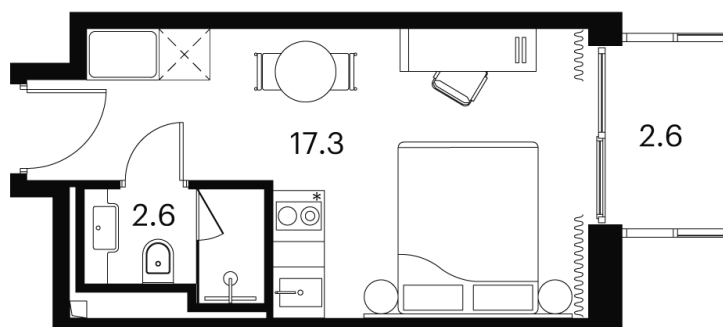

Номер: 1632

Отсканируйте QR-код и
смотрите на сайте akvilon-
signal.ru

1 КОМНАТНАЯ 22.5 м²

~~16 862 971 руб.~~

12 647 228 руб.

В ипотеку от 55 584 руб.

Скидка

Чистовая отделка

На улицу

С балконом

Корпус

Корпус 4

Этаж

18

Секция

1

08.04.2026 13:21 (Мск)

Не является публичной офертой, цена может быть скорректирована.
Информация взята с сайта «akvilon-signal.ru»