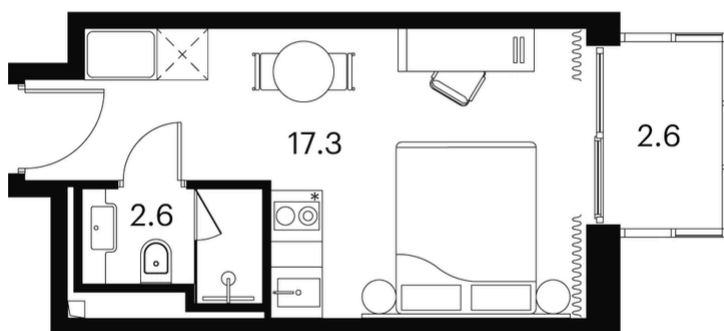

«апартамент-комплекс аквилон signal (аквилон сигнал)»

адрес

г Москва, Сигнальный
проезд, д 12

Номер 1632

квартира 1-комнатная 22,5 м²

Скидка

Чистовая отделка

Вид на улицу

С балконом

Корпус

Корпус 4

Секция

1

Этаж

18

~~13 190 624 руб~~

9 892 968 руб

Отсканируйте QR-код и смотрите на сайте
akvilon-signal.ru

на этаже 18

Квартира 1-комнатная 22,5 м²

Корпус 4
План 8-15, 17-23 этажа

■ Studio
■ Deluxe
■ Junior Suite

генплан, корпус 4

офис продаж