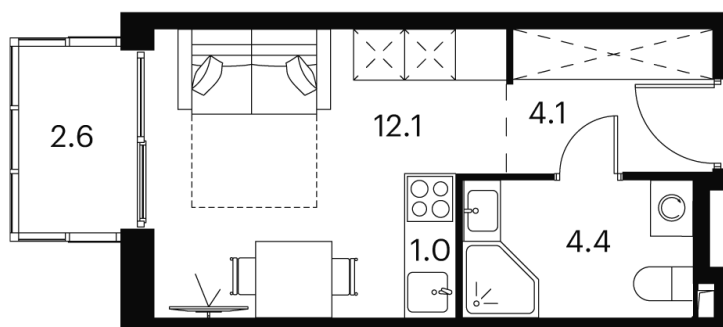

Номер: 304

Отсканируйте QR-код и
смотрите на сайте akvilon-
signal.ru

студия 24.2 м²

~~14 701 532 руб.~~

9 703 011 руб.

В ипотеку от 42 644 руб.

White Box

На улицу

С балконом

Корпус

Корпус 1

Этаж

14

Секция

1

24.04.2026 02:25 (Мск)

Не является публичной офертой, цена может быть скорректирована.
Информация взята с сайта «akvilon-signal.ru»

На этаже 14

Студия 24.2 м²

Корпус 1
План 8-15, 17-23 этажа

24.04.2026 02:25 (Мск)

Не является публичной офертой, цена может быть скорректирована.
Информация взята с сайта «akvilon-signal.ru»