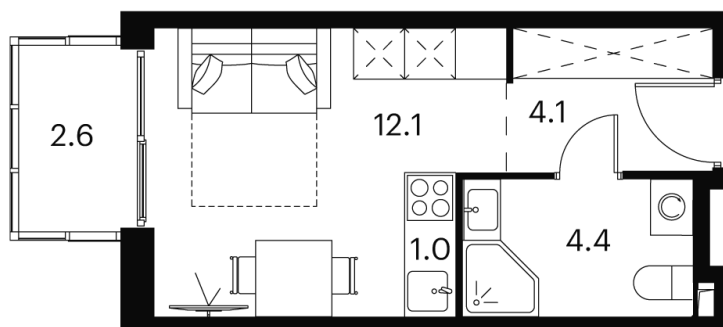

Номер: 304

студия 24.2 м²

Отсканируйте QR-код и
смотрите на сайте akvilon-
signal.ru

~~12 990 768 руб.~~

9 743 076 руб.

Скидка

Скидка

White Box

На улицу

С балконом

Корпус

Корпус 1

Этаж

14

Секция

1