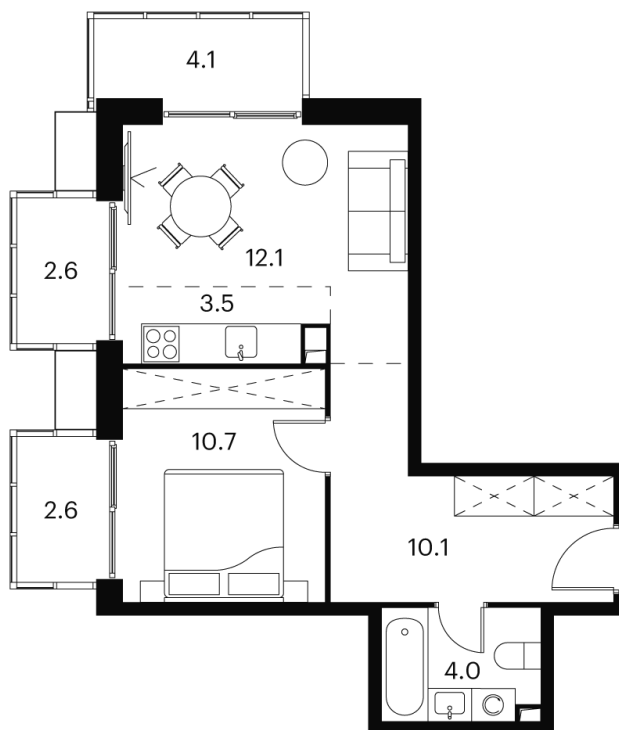

Номер: 804

Отсканируйте QR-код и
смотрите на сайте
akvilon-signal.ru

1 КОМНАТНАЯ 49.4 м²

~~17 803 492 руб.~~

13 352 619 руб.

-25.00%

White Box

Корпус	Корпус 2	Этаж	16
Секция	1		

16.09.2024, 19:05

Не является публичной офертой, цена может быть скорректирована. Информация взята с сайта «akvilon-signal.ru»

На этаже 16

1 комнатная 49.4 м²

Корпус 2
План 16 этажа

- XS
- 1K
- S
- M

16.09.2024, 19:05

Не является публичной офертой, цена может быть скорректирована. Информация взята с сайта «akvilon-signal.ru»

На генплане Корпус 2

1 комнатная 49.4 м²

16.09.2024, 19:05

Не является публичной офертой, цена может быть скорректирована. Информация взята с сайта «akvilon-signal.ru»