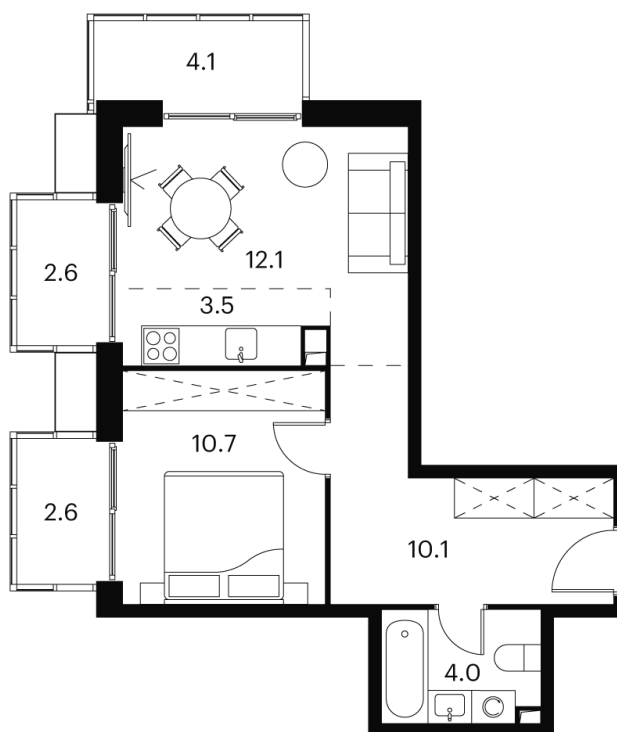

Номер: 804

Отсканируйте QR-код и
смотрите на сайте akvilon-
signal.ru

1 КОМНАТНАЯ 49.4 м²

~~20 066 199 руб.~~

15 049 649 руб.

В ипотеку от **33 957 руб.**

Скидка

White Box

Во двор и на улицу

Европланировка

Корпус

Корпус 2

Этаж

16

Секция

1

02.07.2026 08:18 (Мск)

Не является публичной офертой, цена может быть скорректирована.
Информация взята с сайта «akvilon-signal.ru».

На этаже 16

1 комнатная 49.4 м²

Корпус 2
План 16 этажа

- XS
- 1К
- S
- M

02.07.2026 08:18 (Мск)

Не является публичной офертой, цена может быть скорректирована.
Информация взята с сайта «akvilon-signal.ru».

На генплане
Корпус 2

1 комнатная 49.4 м²

02.07.2026 08:18 (Мск)

Не является публичной офертой, цена может быть скорректирована.
Информация взята с сайта «akvilon-signal.ru».