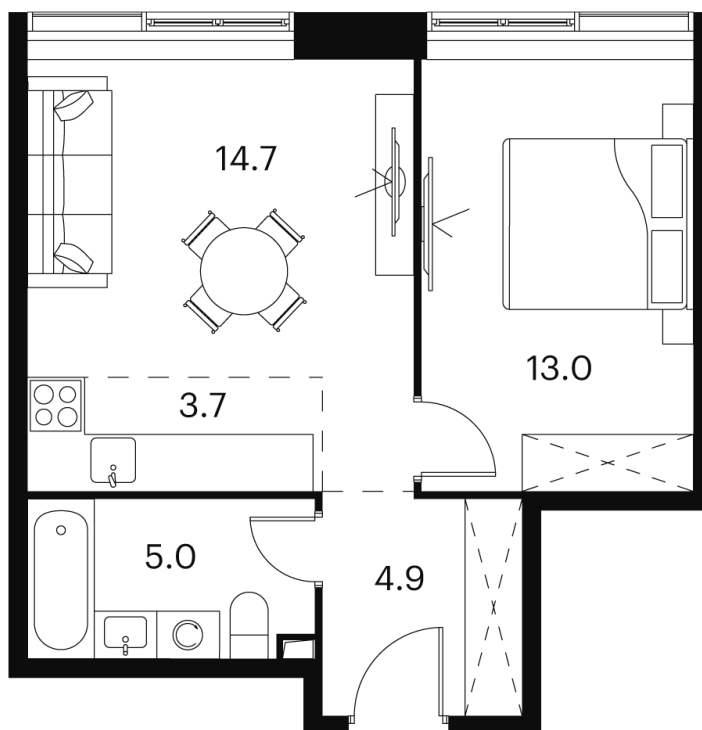

Номер: 769

Отсканируйте QR-код и
смотрите на сайте akvilon-
signal.ru

1 Комнатная 41.3 м²

~~14 945 424 руб.~~

11 209 068 руб.

-25.00%

White Box

Корпус

Корпус 2

Этаж

14

Секция

1

18.10.2024, 05:15

Не является публичной офертой, цена может быть скорректирована.
Информация взята с сайта «akvilon-signal.ru»

На этаже 14

1 комнатная 41.3 м²

Корпус 2
План 8-15, 17-23 этажа

- XS
- 1K
- S
- M

18.10.2024, 05:15

Не является публичной офертой, цена может быть скорректирована.
Информация взята с сайта «akvilon-signal.ru»

На генплане Корпус 2