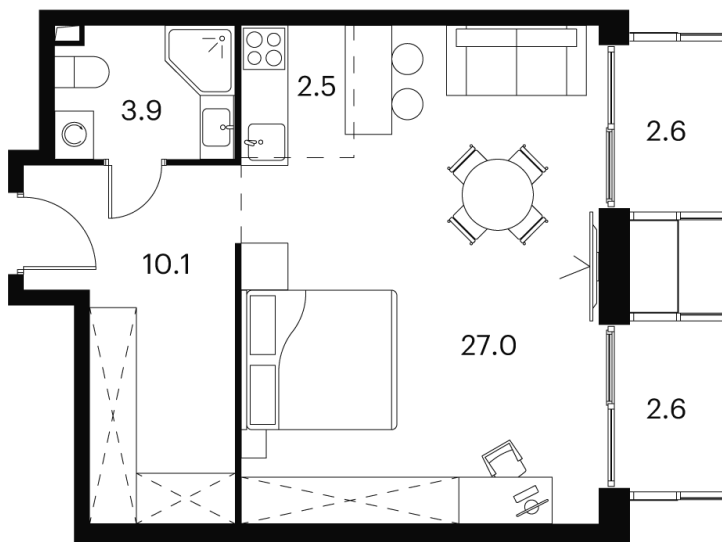

Номер: 337

студия 48.7 м²

Отсканируйте QR-код и
смотрите на сайте akvilon-
signal.ru

~~15 572 039 руб.~~

11 679 029 руб.

Скидка

White Box

Во двор

Корпус

Корпус 1

Этаж

16

Секция

1

21.11.2024, 17:36

Не является публичной офертой, цена может быть скорректирована.
Информация взята с сайта «akvilon-signal.ru»

На этаже 16

Студия 48.7 м²

Корпус 1
План 16 этажа

21.11.2024, 17:36

Не является публичной офертой, цена может быть скорректирована.
Информация взята с сайта «akvilon-signal.ru»

На генплане Корпус 1

Студия 48.7 м²