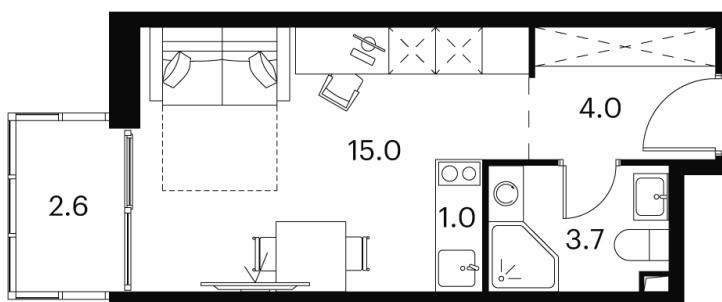

Номер: 818

студия 26.3 м²

Отсканируйте QR-код и
смотрите на сайте akvilon-
signal.ru

~~15 355 063 руб.~~

11 516 297 руб.

В ипотеку от 50 614 руб.

Скидка

White Box

Во двор

С балконом

Корпус

Корпус 2

Этаж

17

Секция

1

24.04.2026 03:49 (Мск)

Не является публичной офертой, цена может быть скорректирована.
Информация взята с сайта «akvilon-signal.ru»

На этаже 17

Студия 26.3 м²

Корпус 2
План 8-15, 17-23 этажа

24.04.2026 03:49 (Мск)