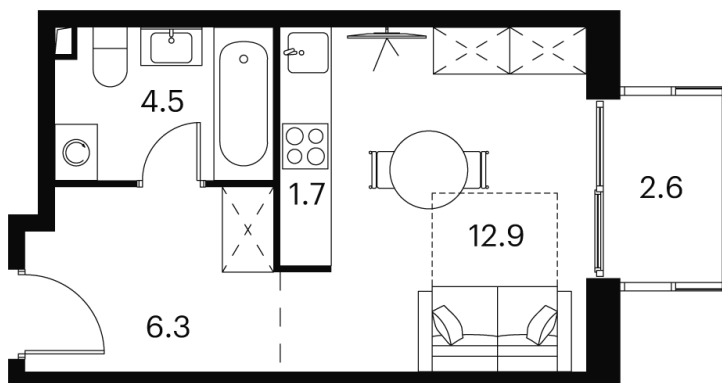

Номер: 826

студия 28 м²

Отсканируйте QR-код и
смотрите на сайте akvilon-
signal.ru

~~11 589 611 руб.~~

8 692 208 руб.

Скидка

White Box

Во двор

С балконом

Корпус

Корпус 2

Этаж

17

Секция

1

22.11.2024, 05:03

Не является публичной офертой, цена может быть скорректирована.
Информация взята с сайта «akvilon-signal.ru»

На этаже 17

Студия 28 м²

Корпус 2
План 8-15, 17-23 этажа

- XS
- 1K
- S
- M

22.11.2024, 05:03

Не является публичной офертой, цена может быть скорректирована.
Информация взята с сайта «akvilon-signal.ru»

На генплане Корпус 2

Студия 28 м²

22.11.2024, 05:03

Не является публичной офертой, цена может быть скорректирована.
Информация взята с сайта «akvilon-signal.ru»