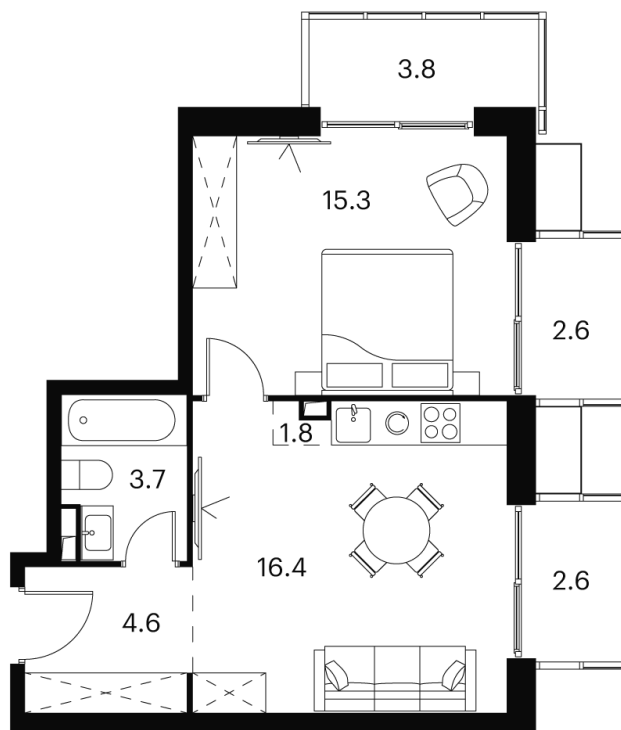

Номер: 752

Отсканируйте QR-код и
смотрите на сайте
akvilon-signal.ru

1 КОМНАТНАЯ 51.1 м²

~~17 674 447 руб.~~

13 255 835 руб.

-25%

White Box

Корпус

Корпус 2

Этаж

13

Секция

1

08.09.2024, 01:01

Не является публичной офертой, цена может быть скорректирована. Информация взята с сайта «akvilon-signal.ru»

На этаже 13

1 комнатная 51.1 м²

Корпус 2
План 8-15, 17-23 этажа

- XS
- 1K
- S
- M

08.09.2024, 01:01

Не является публичной офертой, цена может быть скорректирована. Информация взята с сайта «akvilon-signal.ru»

На генплане Корпус 2