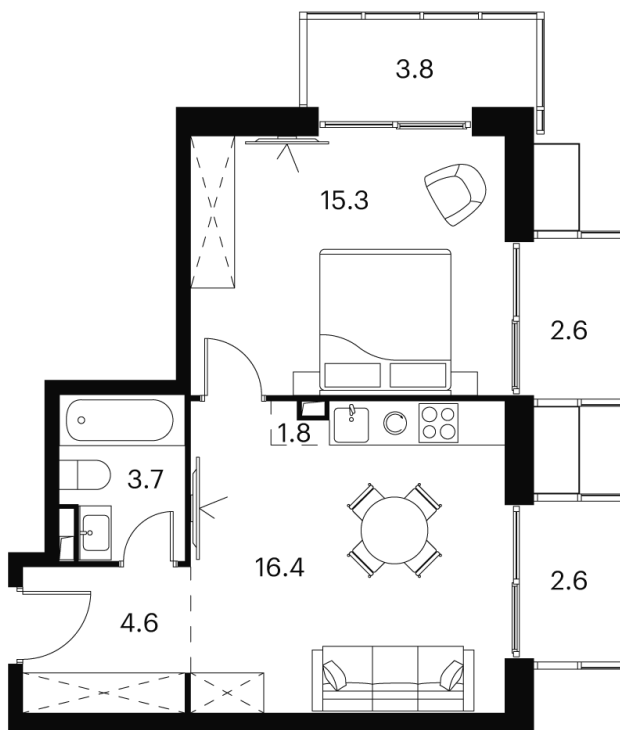

Номер: 752

Отсканируйте QR-код и
смотрите на сайте akvilon-
signal.ru

1 КОМНАТНАЯ 51.1 М²

~~23 486 445 руб.~~

15 501 054 руб.

В ипотеку от **68 126 руб.**

White Box

Во двор и на улицу

Корпус

Корпус 2

Этаж

13

Секция

1

24.04.2026 02:21 (Мск)

Не является публичной офертой, цена может быть скорректирована.
Информация взята с сайта «akvilon-signal.ru»

На этаже 13

1 комнатная 51.1 м²

Корпус 2
План 8-15, 17-23 этажа

- XS
- 1K
- S
- M

24.04.2026 02:21 (Мск)

Не является публичной офертой, цена может быть скорректирована.
Информация взята с сайта «akvilon-signal.ru»

На генплане
Корпус 2

1 комнатная 51.1 м²

24.04.2026 02:21 (Мск)

Не является публичной офертой, цена может быть скорректирована.
Информация взята с сайта «akvilon-signal.ru»