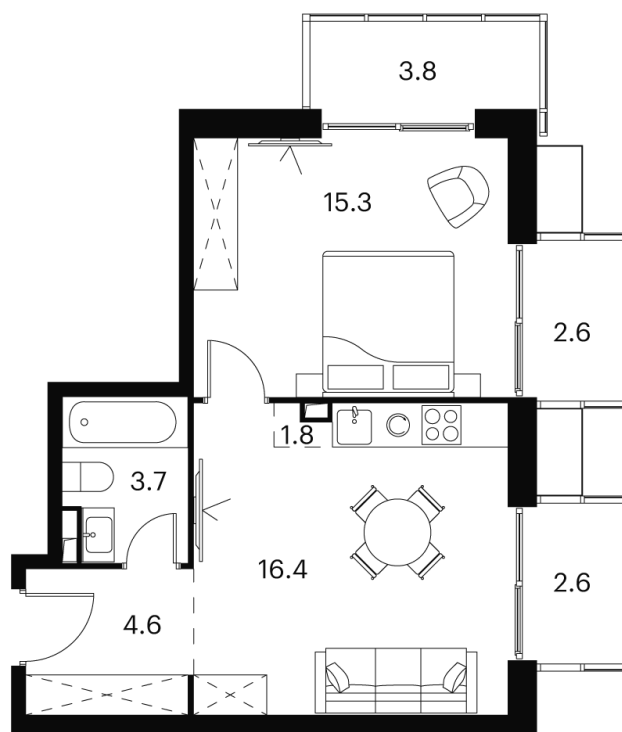

Номер: 752

Отсканируйте QR-код и
смотрите на сайте akvilon-
signal.ru

1 КОМНАТНАЯ 51.1 М²

~~23 486 445 руб.~~

17 614 834 руб.

В ипотеку от 209 843 руб.

Скидка

White Box

Во двор и на улицу

Корпус

Корпус 2

Этаж

13

Секция

1

09.03.2026 21:03 (Мск)

Не является публичной офертой, цена может быть скорректирована.
Информация взята с сайта «akvilon-signal.ru»

На этаже 13

1 комнатная 51.1 м²

Корпус 2
План 8-15, 17-23 этажа

- XS
- 1K
- S
- M

09.03.2026 21:03 (Мск)