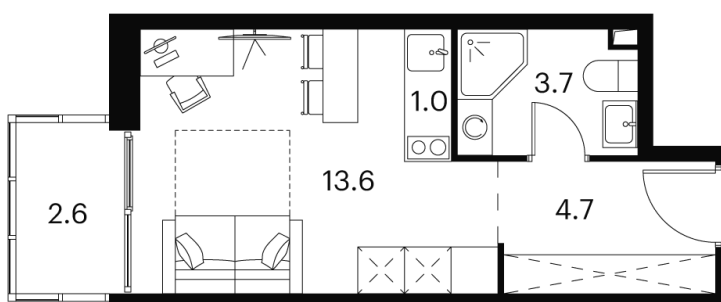

Номер: 801

**студия 25.6 м<sup>2</sup>**

Отсканируйте QR-код и  
смотрите на сайте akvilon-  
signal.ru

~~15 108 813 руб.~~

**11 331 610 руб.**

В ипотеку от 49 802 руб.

Скидка

White Box

Во двор

С балконом

Корпус

Корпус 2

Этаж

16

Секция

1

24.04.2026 03:59 (Мск)

Не является публичной офертой, цена может быть скорректирована.  
Информация взята с сайта «akvilon-signal.ru»

На этаже 16

Студия 25.6 м<sup>2</sup>

Корпус 2  
План 16 этажа

- XS
- 1K
- S
- M