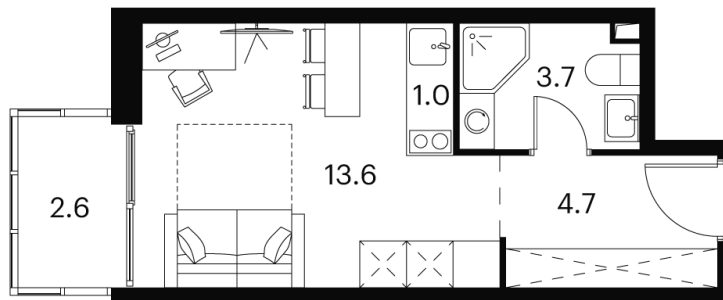

Номер: 801

**студия 25.6 м<sup>2</sup>**

Отсканируйте QR-код и  
смотрите на сайте akvilon-  
signal.ru

~~13 597 932 руб.~~

**10 198 449 руб.**

В ипотеку от 23 011 руб.

Скидка

White Box

# На этаже 16

Студия 25.6 м<sup>2</sup>

Корпус 2  
План 16 этажа

- XS
- 1К
- S
- M

01.07.2026 08:37 (Мск)

Не является публичной офертой, цена может быть скорректирована.  
Информация взята с сайта «akvilon-signal.ru».