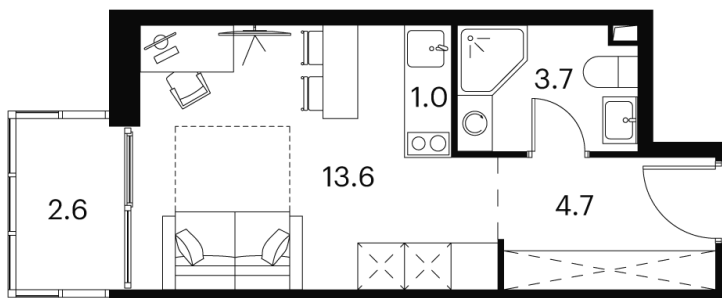

# студия 25.6 м<sup>2</sup>

~~11 306 291 руб.~~

8 479 718 руб.

-25%

White Box

С балконом

Корпус

Корпус 2

# На этаже 16

Студия 25.6 м<sup>2</sup>

Корпус 2  
План 16 этажа

- XS
- 1K
- S
- M

08.09.2024, 02:45

Не является публичной офертой, цена может быть скорректирована. Информация взята с сайта «akvilon-signal.ru»