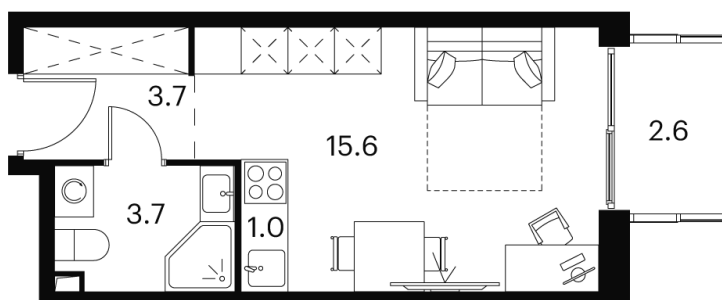

Номер: 336

студия 26.6 м²

Отсканируйте QR-код и
смотрите на сайте akvilon-
signal.ru

~~11 885 184 руб.~~

8 913 888 руб.

Скидка

White Box

Во двор

С балконом

Корпус

Корпус 1

Этаж

16

Секция

1

22.11.2024, 14:33

Не является публичной офертой, цена может быть скорректирована.
Информация взята с сайта «akvilon-signal.ru»

На этаже 16

Студия 26.6 м²

Корпус 1
План 16 этажа

22.11.2024, 14:33

Не является публичной офертой, цена может быть скорректирована.
Информация взята с сайта «akvilon-signal.ru»