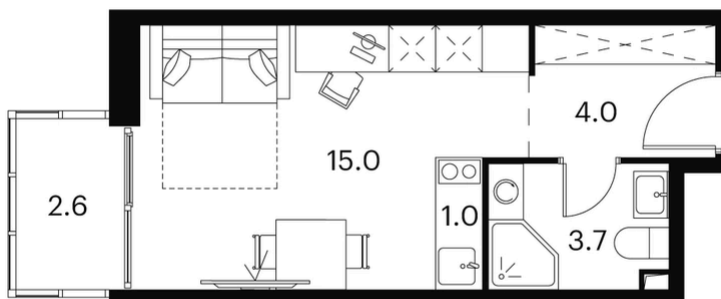

# студия 26,3 м<sup>2</sup>

Скидка

White Box

Вид во двор

С балконом

Корпус	Корпус 2	Секция	1
Этаж	16		

~~12 574 205 руб~~

9 430 654 руб

Отсканируйте QR-код и смотрите на сайте  
akvilon-signal.ru

на этаже 16

Студия 26,3 м<sup>2</sup>

Корпус 2  
План 16 этажа

генплан, корпус 2