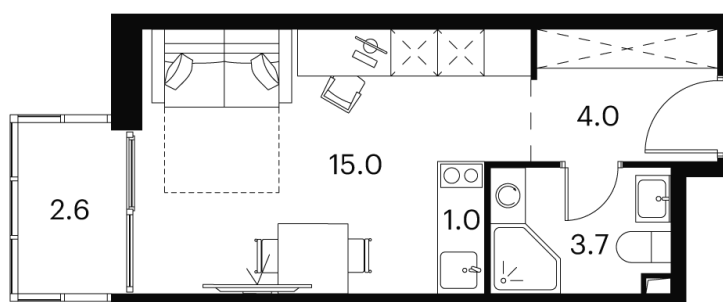

Номер: 800

**студия 26.3 м<sup>2</sup>**

Отсканируйте QR-код и  
смотрите на сайте akvilon-  
signal.ru

~~15 180 185 руб.~~

**11 385 139 руб.**

В ипотеку от 50 037 руб.

Скидка

White Box

Во двор

С балконом

Корпус

Корпус 2

Этаж

16

Секция

1

# На этаже 16

Студия 26.3 м<sup>2</sup>

Корпус 2  
План 16 этажа

28.04.2026 11:09 (Мск)

Не является публичной офертой, цена может быть скорректирована.  
Информация взята с сайта «akvilon-signal.ru»

На генплане  
Корпус 2