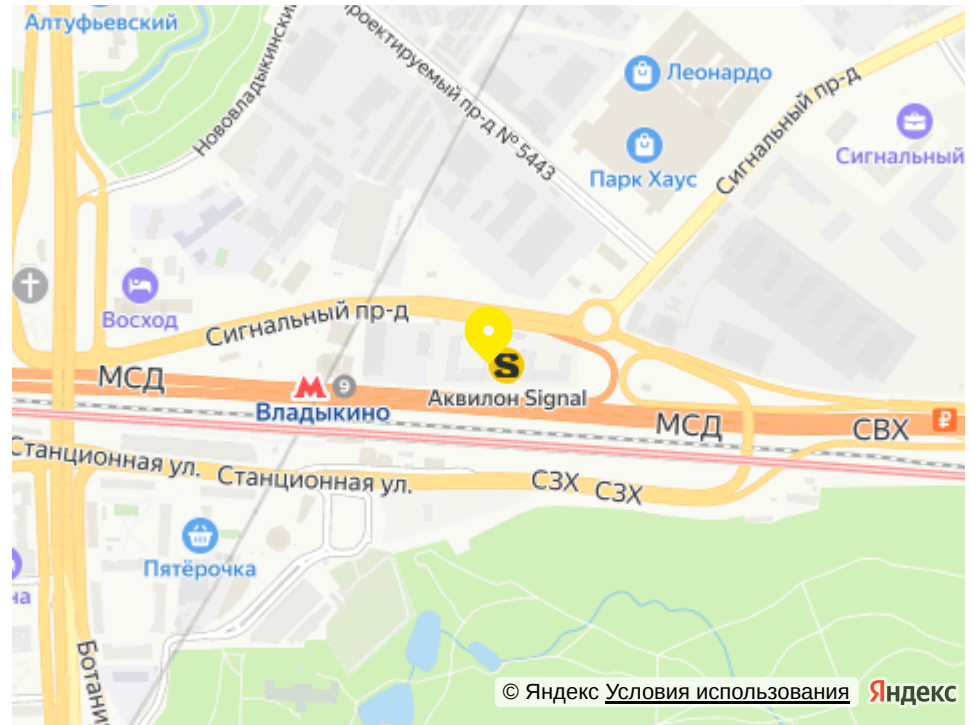

# «апартамент-комплекс аквилон signal (аквилон сигнал)»

адрес

г Москва, Сигнальный  
проезд, д 12

Номер 800

## Адрес

г Москва, Сигнальный проезд, д 12