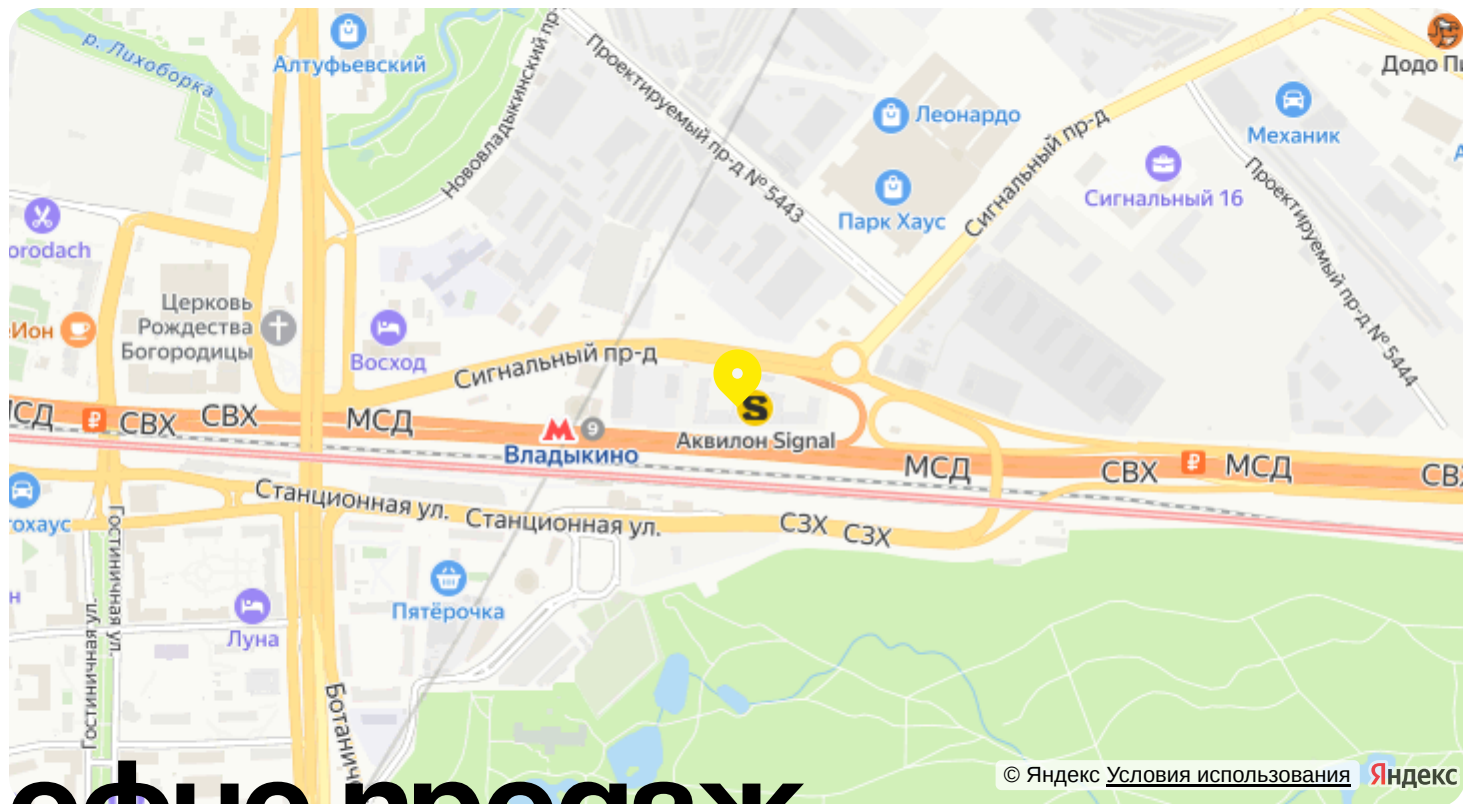

# «апартамент-комплекс аквилон signal (аквилон сигнал)»

адрес

г Москва, Сигнальный  
проезд, д 12

Номер 800

Отсканируйте QR-код и смотрите на сайте  
akvilon-signal.ru

на этаже 16

Студия 26,3 м<sup>2</sup>

Корпус 2  
План 16 этажа

генплан, корпус 2

## Адрес

г Москва, Сигнальный проезд, д 12