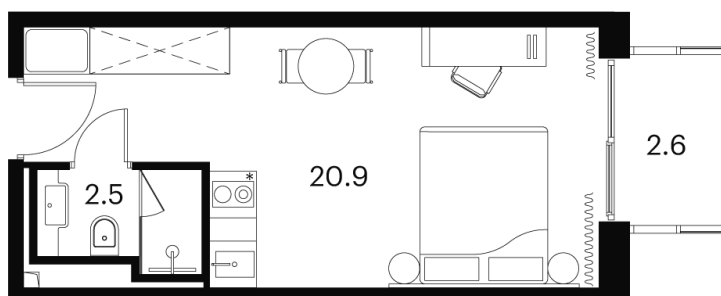

Номер: 1175

Отсканируйте QR-код и
смотрите на сайте akvilon-
signal.ru

1 комнатная 26 м²

~~13 405 877 руб.~~

10 054 408 руб.

Скидка

Цена ниже сейчас

Скидка

Чистовая отделка

Во двор

С балконом

Корпус

Корпус 3

Этаж

11

Секция