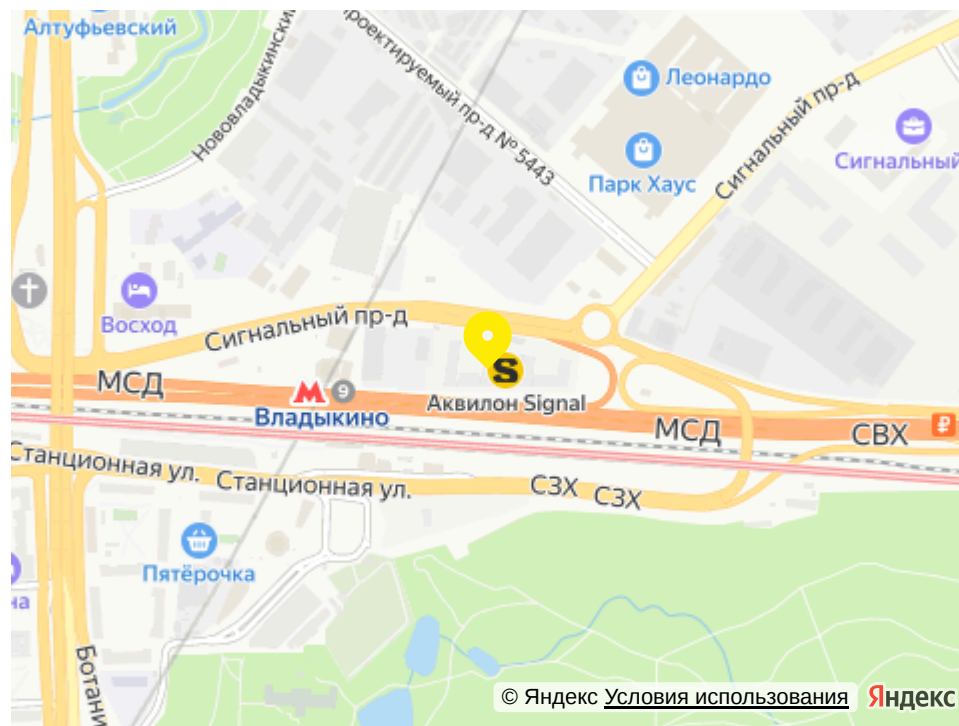

«апартамент-комплекс аквилон signal (аквилон сигнал)»

адрес

г Москва, Сигнальный
проезд, д 12

© Яндекс [Условия использования](#) Яндекс

Номер 1273

апартаменты 1-комнатные **23,5 м²**

Скидка

Чистовая отделка