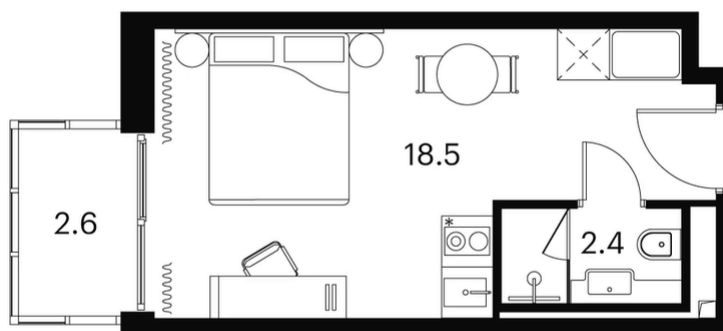

«апартамент-комплекс аквилон signal (аквилон сигнал)»

адрес

г Москва, Сигнальный
проезд, д 12

© Яндекс [Условия использования](#) Яндекс

Номер 1273

апартаменты 1-комнатные **23,5 м²**

Скидка

Чистовая отделка

Вид во двор

С балконом

Корпус

Корпус 3

Секция

1

Этаж

17

~~12 958 245 руб~~

9 718 684 руб

Отсканируйте QR-код и смотрите на сайте
akvilon-signal.ru

на этаже 17

Апартаменты 1-комнатные 23,5 м²

Корпус 3
План 8-15, 17-23 этажа

- Studio
- Standard
- Deluxe
- Junior Suite