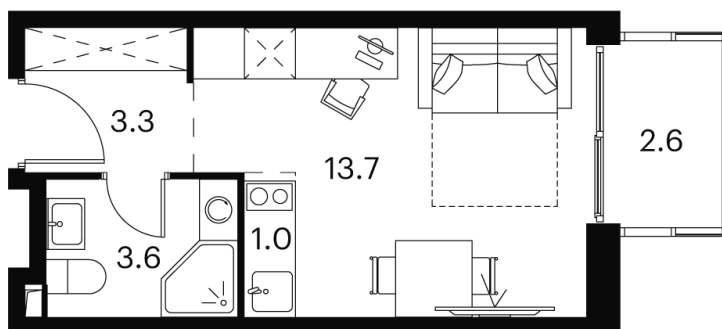

Номер: 686

студия 24.2 м²

Отсканируйте QR-код и
смотрите на сайте akvilon-
signal.ru

~~10 143 739 руб.~~

7 607 804 руб.

Скидка

White Box

Во двор

С балконом

Корпус

Корпус 2

Этаж

9

Секция

1

04.12.2024, 18:55

Не является публичной офертой, цена может быть скорректирована.
Информация взята с сайта «akvilon-signal.ru»

На этаже 9

Студия 24.2 м²

Корпус 2
План 8-15, 17-23 этажа

- XS
- 1K
- S
- M

04.12.2024, 18:55

Не является публичной офертой, цена может быть скорректирована.
Информация взята с сайта «akvilon-signal.ru»