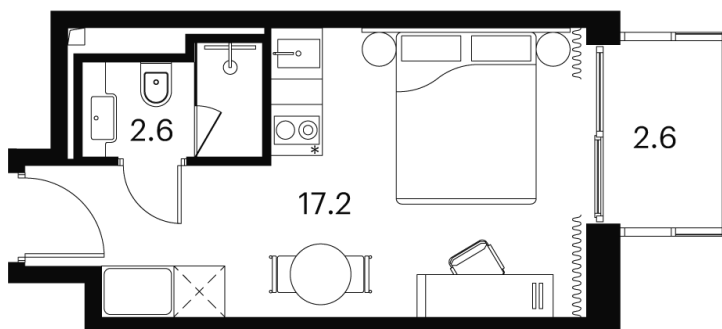

Номер: 1597

Отсканируйте QR-код и
смотрите на сайте
akvilon-signal.ru

1 КОМНАТНАЯ 22.4 м²

~~11 255 104 руб.~~

8 441 328 руб.

-25%

Чистовая отделка

С балконом

Корпус

Корпус 4

Этаж

15

Секция

1

07.09.2024, 23:50

Не является публичной офертой, цена может быть скорректирована. Информация взята с сайта «akvilon-signal.ru»

На этаже 15

1 комнатная 22.4 м²

Корпус 4
План 8-15, 17-23 этажа

- Studio
- Deluxe
- Junior Suite

07.09.2024, 23:50

Не является публичной офертой, цена может быть скорректирована. Информация взята с сайта «akvilon-signal.ru»

На генплане Корпус 4

1 комнатная 22.4 м²

07.09.2024, 23:50

Не является публичной офертой, цена может быть скорректирована. Информация взята с сайта «akvilon-signal.ru»