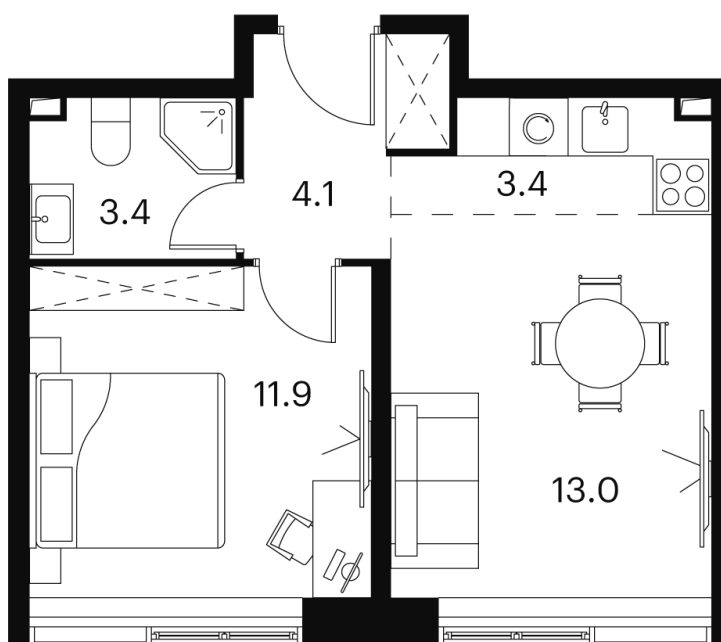

Номер: 444

Отсканируйте QR-код и
смотрите на сайте akvilon-
signal.ru

1 Комнатная 35.8 м²

~~15 022 683 руб.~~

11 267 012 руб.

-25.00%

White Box

На улицу

Корпус

Корпус 1

Этаж

21

Секция

1

18.10.2024, 08:33

Не является публичной офертой, цена может быть скорректирована.
Информация взята с сайта «akvilon-signal.ru»

На этаже 21

1 комнатная 35.8 м²

Корпус 1
План 8-15, 17-23 этажа

18.10.2024, 08:33

Не является публичной офертой, цена может быть скорректирована.
Информация взята с сайта «akvilon-signal.ru»

На генплане Корпус 1