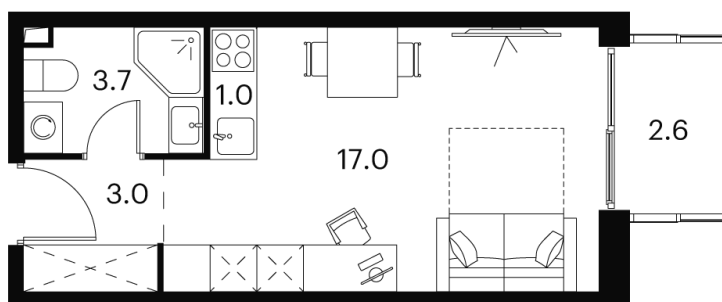

Номер: 293

студия 27.3 м²

Отсканируйте QR-код и
смотрите на сайте
akvilon-signal.ru

~~14 508 545 руб.~~

10 881 409 руб.

В ипотеку от 47 823 руб.

Скидка

White Box

Во двор

С балконом

Корпус

Корпус 1

Этаж

14

Секция

1

29.05.2026 23:04 (Мск)

Не является публичной офертой, цена может быть скорректирована.
Информация взята с сайта «akvilon-signal.ru».

На этаже 14

Студия 27.3 м²

Корпус 1
План 8-15, 17-23 этажа

29.05.2026 23:04 (Мск)