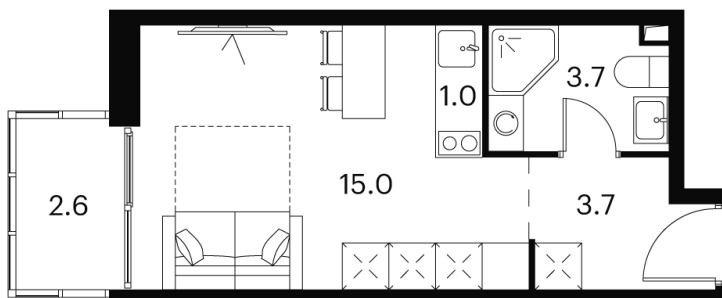

# студия 26 м<sup>2</sup>

Отсканируйте QR-код и  
смотрите на сайте  
akvilon-signal.ru

~~10 630 845 руб.~~

7 973 134 руб.

-25.00%

White Box

С балконом

Корпус

# На этаже 9

Студия 26 м<sup>2</sup>

Корпус 2  
План 8-15, 17-23 этажа

- XS
- 1K
- S
- M

16.09.2024, 19:01

Не является публичной офертой, цена может быть скорректирована. Информация взята с сайта «akvilon-signal.ru»