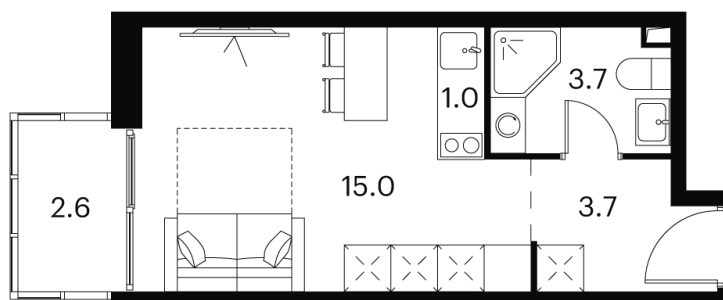

Номер: 673

студия 26 м²

Отсканируйте QR-код и
смотрите на сайте akvilon-
signal.ru

~~12 359 209 руб.~~

9 269 407 руб.

Скидка

Скидка

White Box

Во двор

С балконом

Корпус

Корпус 2

Этаж

9

Секция

1