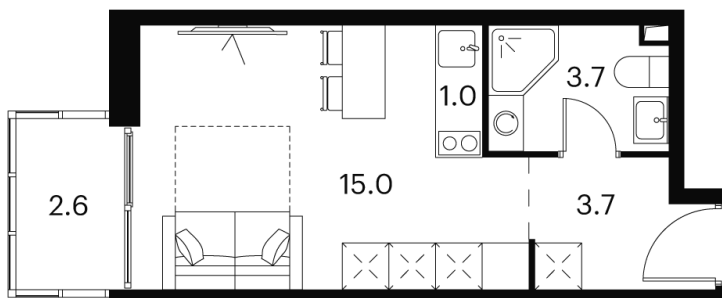

Номер: 673

студия 26 м²

Отсканируйте QR-код и
смотрите на сайте akvilon-
signal.ru

~~11 249 056 руб.~~

8 436 792 руб.

Скидка

White Box

Во двор

С балконом

Корпус

Корпус 2

Этаж

9

Секция

1

22.11.2024, 07:48

Не является публичной офертой, цена может быть скорректирована.
Информация взята с сайта «akvilon-signal.ru»

На этаже 9

Студия 26 м²

Корпус 2
План 8-15, 17-23 этажа

- XS
- 1K
- S
- M

22.11.2024, 07:48

Не является публичной офертой, цена может быть скорректирована.
Информация взята с сайта «akvilon-signal.ru»