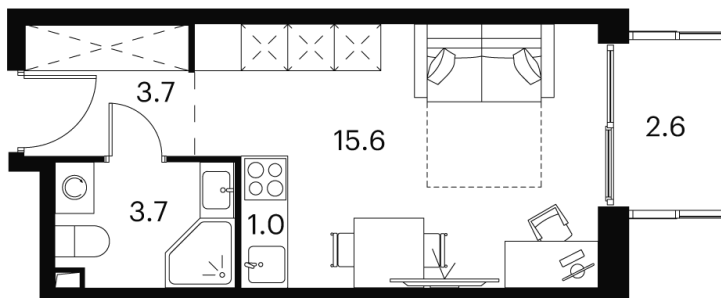

Номер: 210

студия 26.6 м²

Отсканируйте QR-код и
смотрите на сайте akvilon-
signal.ru

~~11 103 627 руб.~~

8 327 720 руб.

Скидка

White Box

Во двор

С балконом

Корпус

Корпус 1

Этаж

10

Секция

1

25.11.2024, 04:19

Не является публичной офертой, цена может быть скорректирована.
Информация взята с сайта «akvilon-signal.ru»

На этаже 10

Студия 26.6 м²

Корпус 1
План 8-15, 17-23 этажа

25.11.2024, 04:19

Не является публичной офертой, цена может быть скорректирована.
Информация взята с сайта «akvilon-signal.ru»