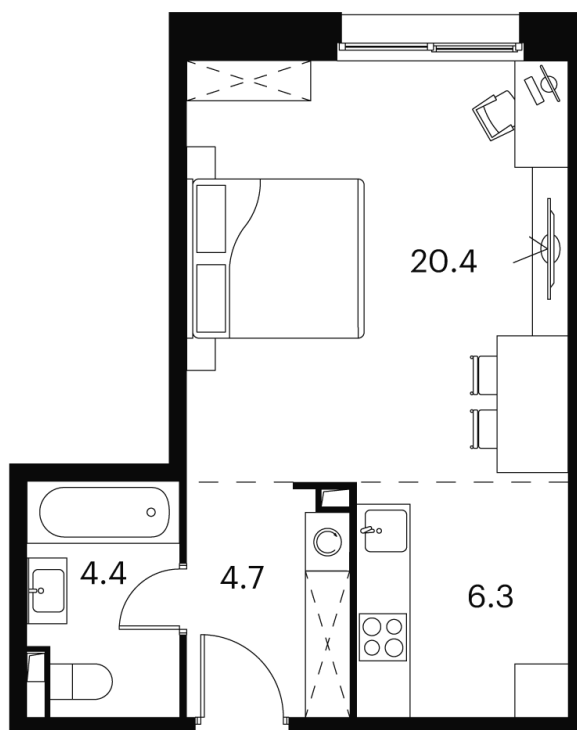

Номер: 538

студия 35.8 м²

Отсканируйте QR-код и
смотрите на сайте akvilon-
signal.ru

~~14 304 296 руб.~~

10 728 222 руб.

Скидка

Скидка

White Box

На этаже 3

Студия 35.8 м²

Корпус 2
План 2-3 этажа

- XS
- 1K
- S

Адрес офиса продаж
г Москва, Сигнальный проезд, д 12

12.05.2025 22:19 (Мск)

Не является публичной офертой, цена может быть скорректирована.
Информация взята с сайта «akvilon-signal.ru»