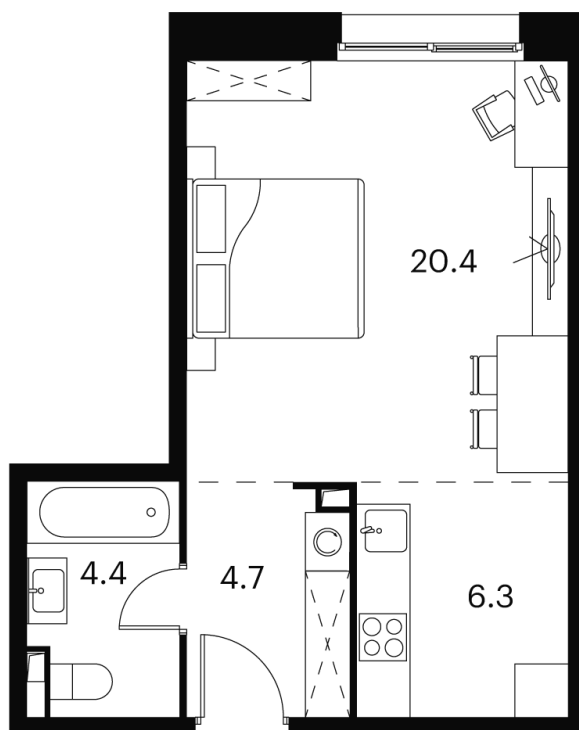

Номер: 538

студия 35.8 м²

Отсканируйте QR-код и
смотрите на сайте akvilon-
signal.ru

~~12 503 837 руб.~~

9 377 878 руб.

Скидка

White Box

На улицу

Корпус

Корпус 2

Этаж

3

Секция

1

21.11.2024, 17:35

Не является публичной офертой, цена может быть скорректирована.
Информация взята с сайта «akvilon-signal.ru»

На этаже 3

Студия 35.8 м²

Корпус 2
План 2-3 этажа

- XS
- 1К
- S

21.11.2024, 17:35

Не является публичной офертой, цена может быть скорректирована.
Информация взята с сайта «akvilon-signal.ru»

На генплане Корпус 2