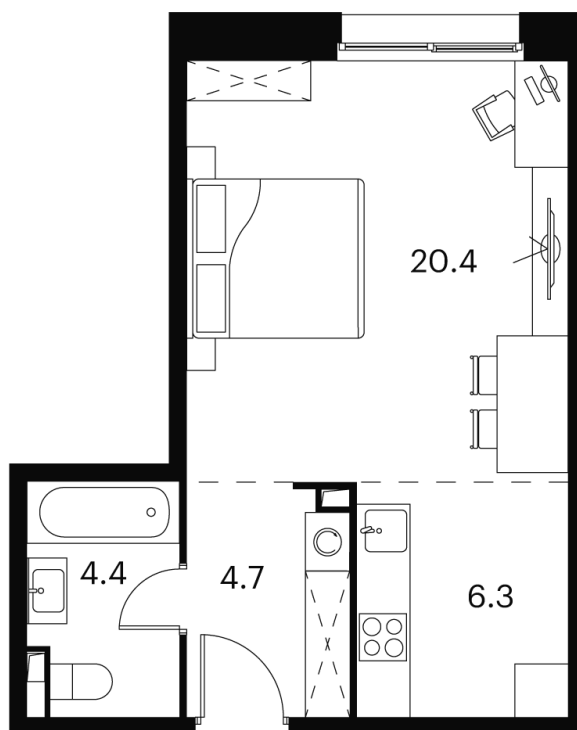

Номер: 538

студия 35.8 м²

Отсканируйте QR-код и
смотрите на сайте akvilon-
signal.ru

~~14 056 073 руб.~~

10 542 055 руб.

Скидка

Скидка

White Box

На этаже 3

Студия 35.8 м²

Корпус 2
План 2-3 этажа

- XS
- 1K
- S

Адрес офиса продаж
г Москва, Сигнальный проезд, д 12

08.04.2025 19:23 (Мск)

Не является публичной офертой, цена может быть скорректирована.
Информация взята с сайта «akvilon-signal.ru»