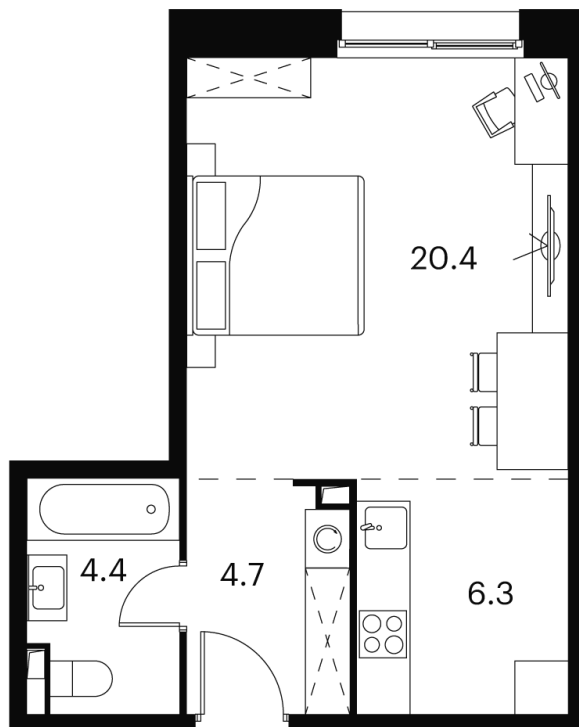

Номер: 538

студия 35.8 м²

Отсканируйте QR-код и
смотрите на сайте
akvilon-signal.ru

~~11 908 416 руб.~~

8 931 312 руб.

-25%

White Box

Корпус

Корпус 2

Этаж

3

Секция

1

08.09.2024, 02:39

Не является публичной офертой, цена может быть скорректирована. Информация взята с сайта «akvilon-signal.ru»

На этаже 3

Студия 35.8 м²

Корпус 2
План 2-3 этажа

- XS
- 1K
- S

08.09.2024, 02:39

Не является публичной офертой, цена может быть скорректирована. Информация взята с сайта «akvilon-signal.ru»

На генплане Корпус 2

Студия 35.8 м²