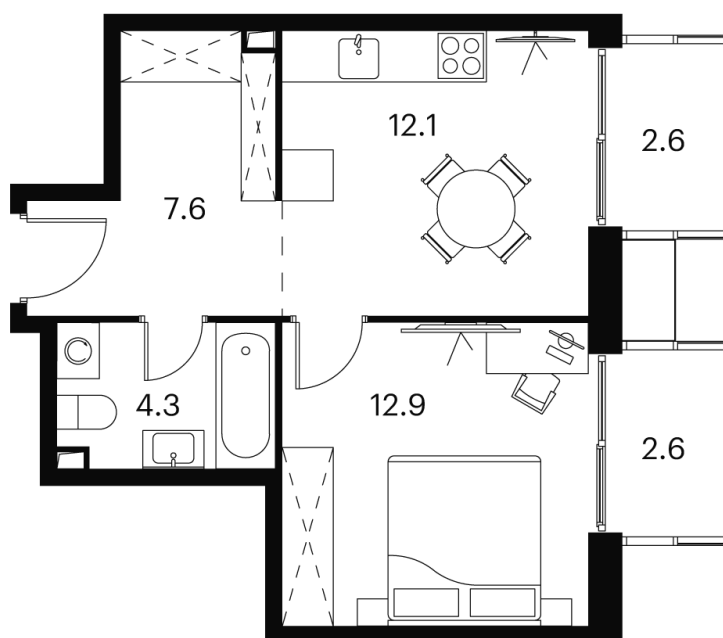

# 1 Комнатная 42.1 м<sup>2</sup>

~~16 426 696 руб.~~

12 320 022 руб.

Скидка

White Box

Во двор

Корпус

Корпус 2

# На этаже 13

1 комнатная 42.1 м<sup>2</sup>

Корпус 2  
План 8-15, 17-23 этажа

- XS
- 1K
- S
- M

24.11.2024, 02:52

Не является публичной офертой, цена может быть скорректирована.  
Информация взята с сайта «akvilon-signal.ru»