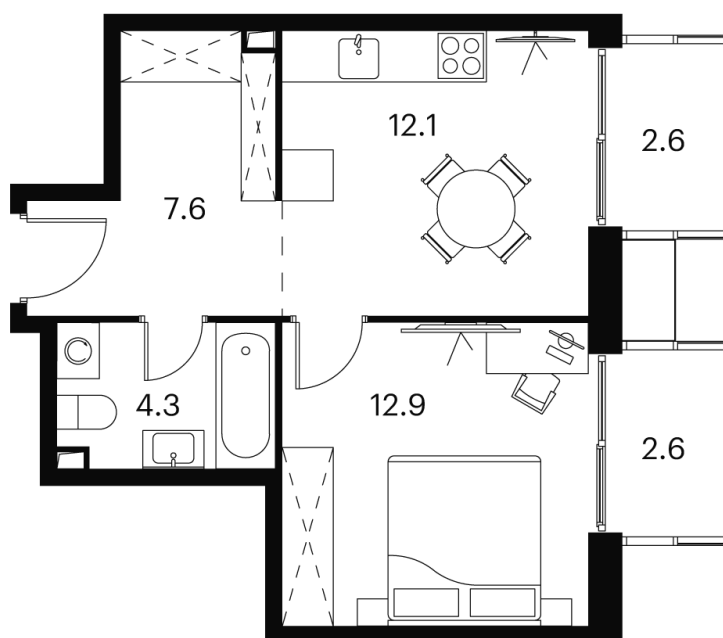

# 1 КОМНАТНАЯ 42.1 м<sup>2</sup>

~~15 644 472 руб.~~

**11 733 354 руб.**

-25%

White Box

Корпус

Корпус 2

Этаж

# На этаже 13

1 комнатная 42.1 м<sup>2</sup>

Корпус 2  
План 8-15, 17-23 этажа

- XS
- 1K
- S
- M

08.09.2024, 02:08

Не является публичной офертой, цена может быть скорректирована. Информация взята с сайта «akvilon-signal.ru»