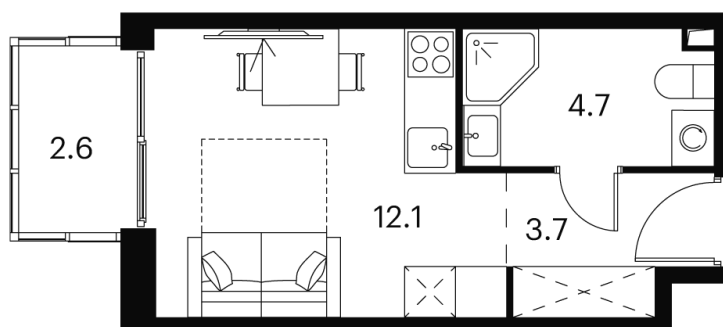

## студия 24.1 м<sup>2</sup>

Отсканируйте QR-код и  
смотрите на сайте akvilon-  
signal.ru

~~14 724 257 руб.~~

**11 043 193 руб.**

В ипотеку от 48 534 руб.

Скидка

White Box

На улицу

С балконом

Корпус

Корпус 1

Этаж

13

Секция

1

29.05.2026 23:48 (Мск)