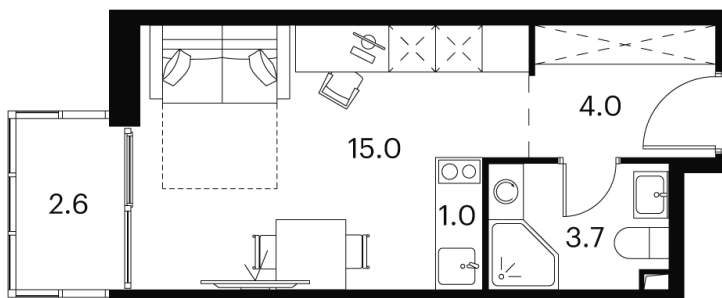

Номер: 764

студия 26.3 м²

Отсканируйте QR-код и
смотрите на сайте akvilon-
signal.ru

~~11 801 215 руб.~~

8 850 911 руб.

Скидка

White Box

Во двор

С балконом

Корпус

Корпус 2

Этаж

14

Секция

1

22.11.2024, 03:48

Не является публичной офертой, цена может быть скорректирована.
Информация взята с сайта «akvilon-signal.ru»