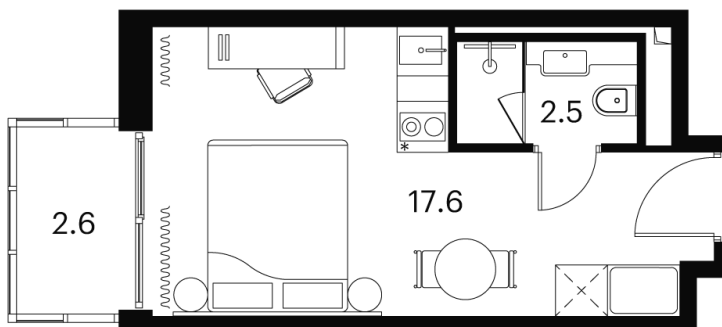

Номер: 1328

Отсканируйте QR-код и
смотрите на сайте
akvilon-signal.ru

1 КОМНАТНАЯ 22.7 м²

~~11 733 073 руб.~~

8 799 805 руб.

-25.00%

Чистовая отделка

С балконом

Корпус	Корпус 3	Этаж	20
Секция	1		

16.09.2024, 20:40

Не является публичной офертой, цена может быть скорректирована. Информация взята с сайта «akvilon-signal.ru»

На этаже 20

1 комнатная 22.7 м²

Корпус 3
План 8-15, 17-23 этажа

- Studio
- Standard
- Deluxe
- Junior Suite

16.09.2024, 20:40

Не является публичной офертой, цена может быть скорректирована. Информация взята с сайта «akvilon-signal.ru»

На генплане
Корпус 3

1 комнатная 22.7 м²