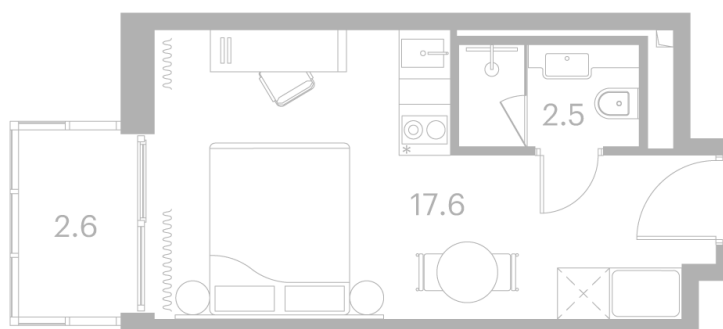

Номер: 1328

Отсканируйте QR-код и
смотрите на сайте akvilon-
signal.ru

1 КОМНАТНАЯ 22.7 м²

Цена по запросу

Чистовая отделка

Во двор

С балконом

Корпус	Корпус 3	Этаж	20
Секция	1		

15.04.2026 20:42 (Мск)

Не является публичной офертой, цена может быть скорректирована.
Информация взята с сайта «akvilon-signal.ru»

На этаже 20

1 комнатная 22.7 м²

Корпус 3
План 8-15, 17-23 этажа

- Studio
- Standard
- Deluxe
- Junior Suite

15.04.2026 20:42 (Мск)

Не является публичной офертой, цена может быть скорректирована.
Информация взята с сайта «akvilon-signal.ru»

На генплане
Корпус 3

1 комнатная 22.7 м²

15.04.2026 20:42 (Мск)

Не является публичной офертой, цена может быть скорректирована.
Информация взята с сайта «akvilon-signal.ru»