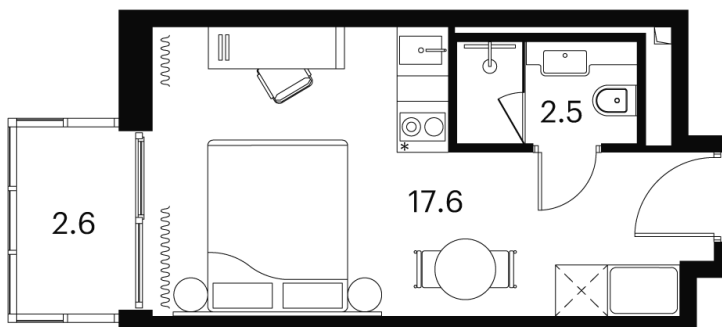

Номер: 1328

Отсканируйте QR-код и
смотрите на сайте akvilon-
signal.ru

1 КОМНАТНАЯ 22.7 м²

~~12 862 479 руб.~~

9 646 859 руб.

Скидка

Чистовая отделка

Во двор

С балконом

Корпус

Корпус 3

Этаж

20

Секция

1

21.12.2024, 12:38

Не является публичной офертой, цена может быть скорректирована.
Информация взята с сайта «akvilon-signal.ru»

На этаже 20

1 комнатная 22.7 м²

Корпус 3
План 8-15, 17-23 этажа

- Studio
- Standard
- Deluxe
- Junior Suite

21.12.2024, 12:38

Не является публичной офертой, цена может быть скорректирована.
Информация взята с сайта «akvilon-signal.ru»

На генплане Корпус 3

1 комнатная 22.7 м²

21.12.2024, 12:38

Не является публичной офертой, цена может быть скорректирована.
Информация взята с сайта «akvilon-signal.ru»