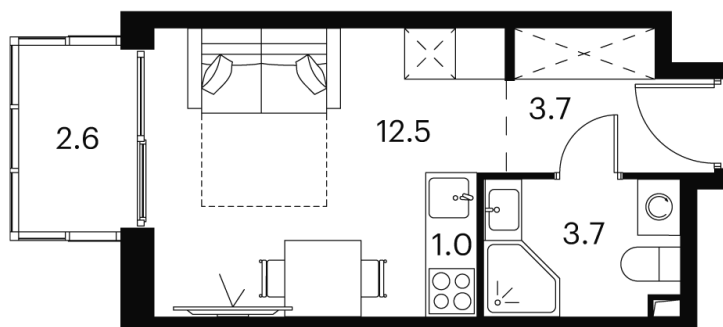

# студия 23.5 м<sup>2</sup>

~~11 499 775 руб.~~

**8 624 831 руб.**

Скидка

Цена ниже сейчас

Скидка

White Box

На улицу