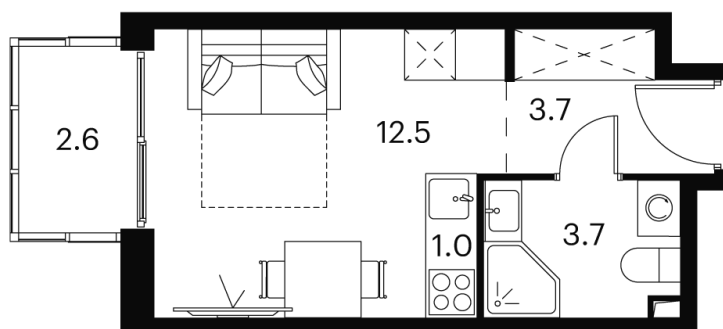

Номер: 404

Отсканируйте QR-код и
смотрите на сайте akvilon-
signal.ru

студия 23.5 м²

~~14 880 984 руб.~~

9 821 449 руб.

В ипотеку от 43 165 руб.

White Box

На улицу

С балконом

Корпус

Корпус 1

Этаж

19

Секция

1

24.04.2026 03:40 (Мск)

Не является публичной офертой, цена может быть скорректирована.
Информация взята с сайта «akvilon-signal.ru»

На этаже 19

Студия 23.5 м²

Корпус 1
План 8-15, 17-23 этажа

24.04.2026 03:40 (Мск)

Не является публичной офертой, цена может быть скорректирована.
Информация взята с сайта «akvilon-signal.ru»