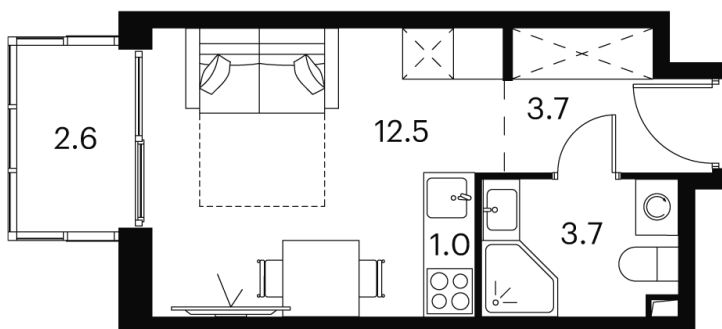

Номер: 404

студия 23.5 м²

Отсканируйте QR-код и
смотрите на сайте
akvilon-signal.ru

~~11 388 571 руб.~~

8 541 428 руб.

-25%

White Box

На улицу

С балконом

Корпус

Корпус 1

Этаж

19

Секция

1

08.09.2024, 00:48

Не является публичной офертой, цена может быть скорректирована. Информация взята с сайта «akvilon-signal.ru»

На этаже 19

Студия 23.5 м²

Корпус 1
План 8-15, 17-23 этажа

08.09.2024, 00:48

Не является публичной офертой, цена может быть скорректирована. Информация взята с сайта «akvilon-signal.ru»