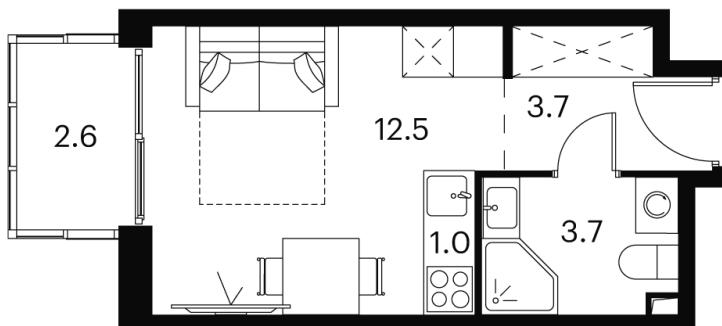

# студия 23.5 м<sup>2</sup>

~~13 612 845 руб.~~

**10 209 634 руб.**

В ипотеку от 23 036 руб.

Скидка

White Box

На улицу

Европланировка

На этаже 19

Студия 23.5 м<sup>2</sup>

**Корпус 1**  
План 8-15, 17-23 этажа

01.07.2026 06:09 (Мск)

Не является публичной офертой, цена может быть скорректирована.  
Информация взята с сайта «akvilon-signal.ru».