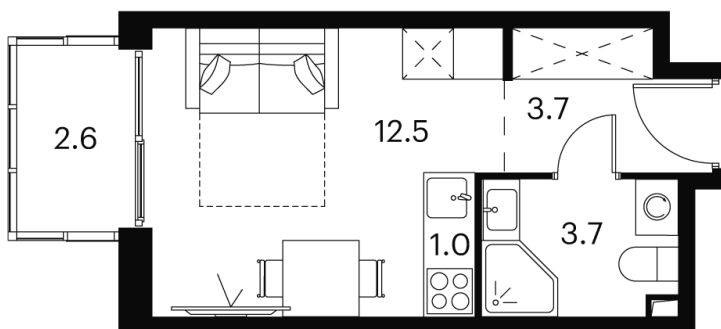

Номер: 404

студия 23.5 м²

Отсканируйте QR-код и
смотрите на сайте akvilon-
signal.ru

8 968 499 руб.

White Box

На улицу

С балконом

Корпус

Корпус 1

Этаж

19

Секция

1

22.11.2024, 18:22

Не является публичной офертой, цена может быть скорректирована.
Информация взята с сайта «akvilon-signal.ru»

На этаже 19

Студия 23.5 м²

Корпус 1
План 8-15, 17-23 этажа

22.11.2024, 18:22

Не является публичной офертой, цена может быть скорректирована.
Информация взята с сайта «akvilon-signal.ru»

На генплане Корпус 1

Студия 23.5 м²