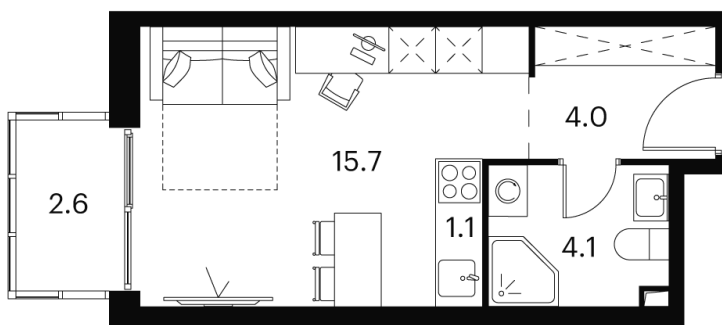

Номер: 906

студия 27.5 м²

Отсканируйте QR-код и
смотрите на сайте
akvilon-signal.ru

~~12 318 973 руб.~~

9 239 230 руб.

-25%

White Box

С балконом

Корпус	Корпус 2	Этаж	22
Секция	1		

08.09.2024, 01:01

Не является публичной офертой, цена может быть скорректирована. Информация взята с сайта «akvilon-signal.ru»

На этаже 22

Студия 27.5 м²

Корпус 2
План 8-15, 17-23 этажа

- XS
- 1K
- S
- M

08.09.2024, 01:01

Не является публичной офертой, цена может быть скорректирована. Информация взята с сайта «akvilon-signal.ru»

На генплане Корпус 2

Студия 27.5 м²

08.09.2024, 01:01

Не является публичной офертой, цена может быть скорректирована. Информация взята с сайта «akvilon-signal.ru»