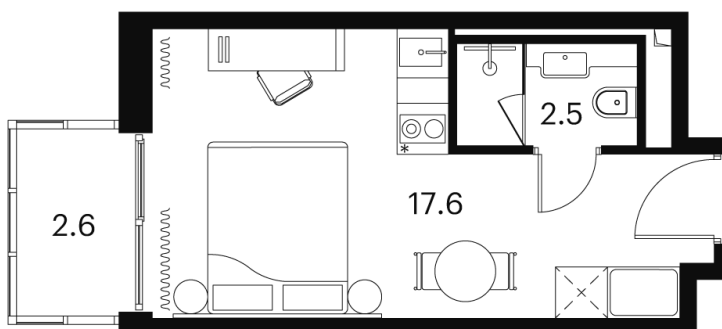

Номер: 1184

Отсканируйте QR-код и
смотрите на сайте akvilon-
signal.ru

1 КОМНАТНАЯ 22.7 м²

~~10 695 783 руб.~~

8 021 837 руб.

-25.00%

Чистовая отделка

С балконом

Корпус

Корпус 3

Этаж

12

Секция

1

18.10.2024, 04:18

Не является публичной офертой, цена может быть скорректирована.
Информация взята с сайта «akvilon-signal.ru»

На этаже 12

1 комнатная 22.7 м²

Корпус 3
План 8-15, 17-23 этажа

Ботанический сад

- Studio
- Standard
- Deluxe
- Junior Suite

18.10.2024, 04:18

Не является публичной офертой, цена может быть скорректирована.
Информация взята с сайта «akvilon-signal.ru»

На генплане Корпус 3

1 комнатная 22.7 м²

18.10.2024, 04:18

Не является публичной офертой, цена может быть скорректирована.
Информация взята с сайта «akvilon-signal.ru»