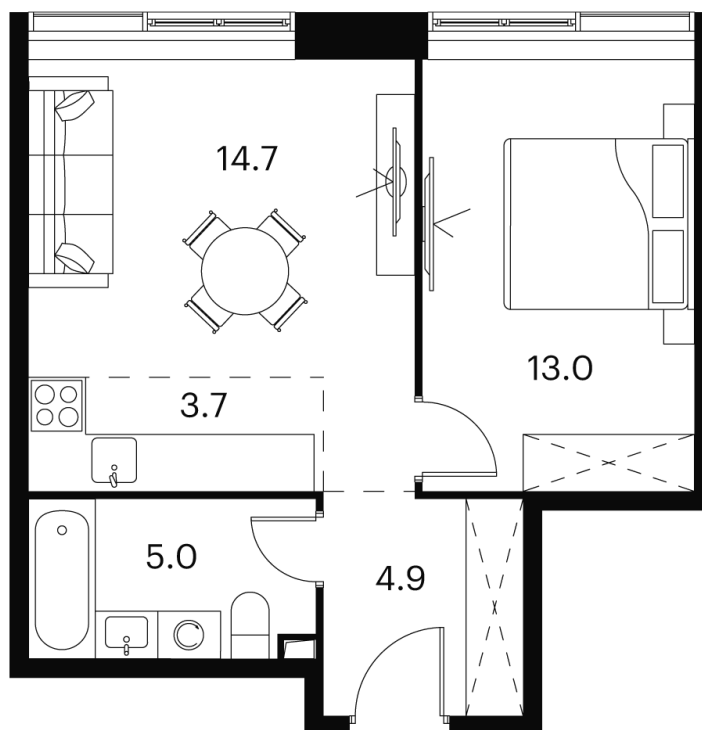

Номер: 859

Отсканируйте QR-код и
смотрите на сайте akvilon-
signal.ru

1 КОМНАТНАЯ 41.3 м²

~~21 700 067 руб.~~

16 275 050 руб.

В ипотеку от 36 722 руб.

Скидка

White Box

На улицу

Корпус

Корпус 2

Этаж

19

Секция

1

30.05.2026 00:40 (Мск)

Не является публичной офертой, цена может быть скорректирована.
Информация взята с сайта «akvilon-signal.ru».

На этаже 19

1 комнатная 41.3 м²

Корпус 2
План 8-15, 17-23 этажа

30.05.2026 00:40 (Мск)

Не является публичной офертой, цена может быть скорректирована.
Информация взята с сайта «akvilon-signal.ru».

На генплане
Корпус 2

1 комнатная 41.3 м²

30.05.2026 00:40 (Мск)

Не является публичной офертой, цена может быть скорректирована.
Информация взята с сайта «akvilon-signal.ru».