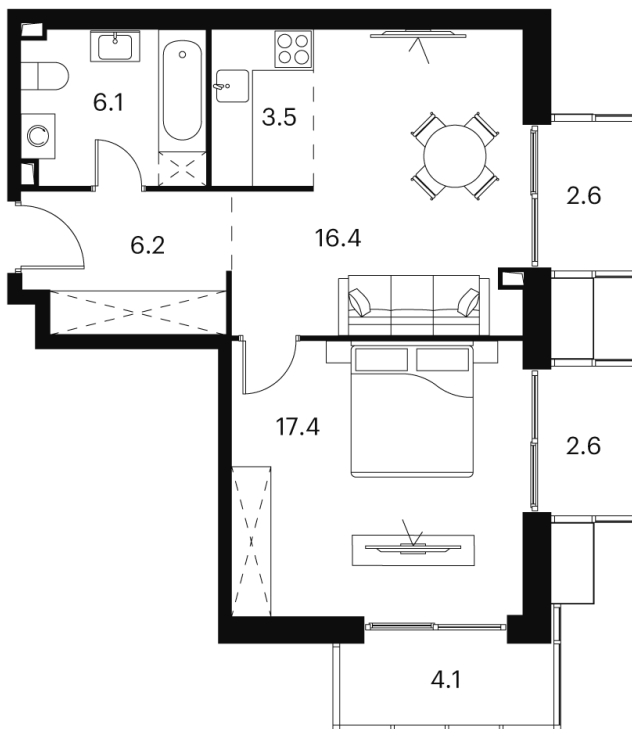

Номер: 380

Отсканируйте QR-код и
смотрите на сайте akvilon-
signal.ru

1 Комнатная 58.9 м²

~~21 760 589 руб.~~

16 320 442 руб.

-25.00%

White Box

На улицу

Корпус

Корпус 1

Этаж

18

Секция

1

18.10.2024, 06:35

Не является публичной офертой, цена может быть скорректирована.
Информация взята с сайта «akvilon-signal.ru»

На этаже 18

1 комнатная 58.9 м²

Корпус 1
План 8-15, 17-23 этажа

18.10.2024, 06:35

Не является публичной офертой, цена может быть скорректирована.
Информация взята с сайта «akvilon-signal.ru»

На генплане Корпус 1