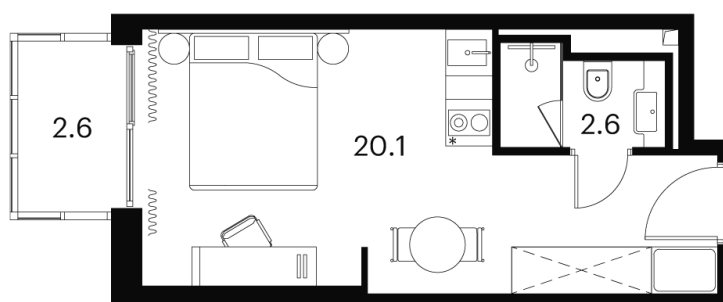

# 1 КОМНАТНАЯ 25.3 м<sup>2</sup>

~~17 833 464 руб.~~

**13 375 098 руб.**

В ипотеку от **58 783 руб.**

Скидка

Чистовая отделка

Во двор

С балконом

На этаже 19

1 комнатная 25.3 м<sup>2</sup>

Корпус 4  
План 8-15, 17-23 этажа

- Studio
- Deluxe
- Junior Suite

30.04.2026 13:15 (Мск)

Не является публичной офертой, цена может быть скорректирована.  
Информация взята с сайта «akvilon-signal.ru»