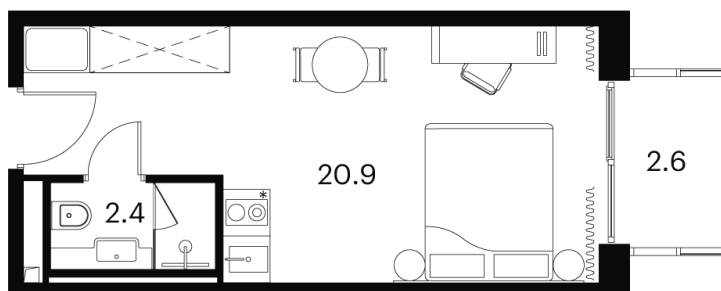

Номер: 1305

Отсканируйте QR-код и
смотрите на сайте akvilon-
signal.ru

1 КОМНАТНАЯ 25.9 м²

~~14 967 915 руб.~~

11 225 936 руб.

Скидка

Скидка

Чистовая отделка

Во двор

С балконом

Корпус

Корпус 3

Этаж

19

Секция

1

Адрес офиса продаж

г Москва, Сигнальный проезд, д 12

12.03.2025 07:32 (Мск)

Не является публичной офертой, цена может быть скорректирована.
Информация взята с сайта «akvilon-signal.ru»

На этаже 19

1 комнатная 25.9 м²

Корпус 3
План 8-15, 17-23 этажа

- Studio
- Standard
- Deluxe
- Junior Suite

Адрес офиса продаж

г Москва, Сигнальный проезд, д 12

12.03.2025 07:32 (Мск)

Не является публичной офертой, цена может быть скорректирована.
Информация взята с сайта «akvilon-signal.ru»