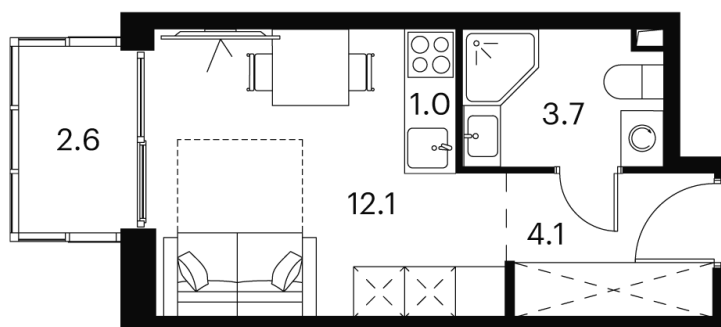

Номер: 429

Отсканируйте QR-код и
смотрите на сайте akvilon-
signal.ru

студия 23.5 м²

~~15 010 203 руб.~~

11 257 652 руб.

В ипотеку от 49 477 руб.

Скидка

White Box

На улицу

С балконом

Корпус

Корпус 1

Этаж

20

Секция

1

24.04.2026 02:21 (Мск)

Не является публичной офертой, цена может быть скорректирована.
Информация взята с сайта «akvilon-signal.ru»

На этаже 20

Студия 23.5 м²

Корпус 1
План 8-15, 17-23 этажа

24.04.2026 02:21 (Мск)