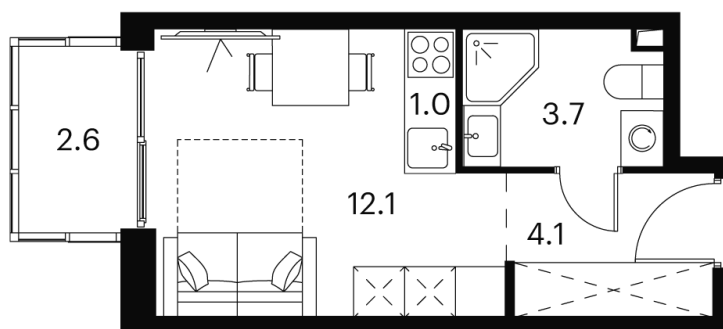

Номер: 429

Отсканируйте QR-код и
смотрите на сайте akvilon-
signal.ru

студия 23.5 м²

~~13 582 503 руб.~~

10 186 877 руб.

В ипотеку от 22 985 руб.

Скидка

White Box

01.07.2026 08:24 (Мск)

Не является публичной офертой, цена может быть скорректирована.
Информация взята с сайта «akvilon-signal.ru».

На этаже 20

Студия 23.5 м²

Корпус 1
План 8-15, 17-23 этажа

01.07.2026 08:24 (Мск)