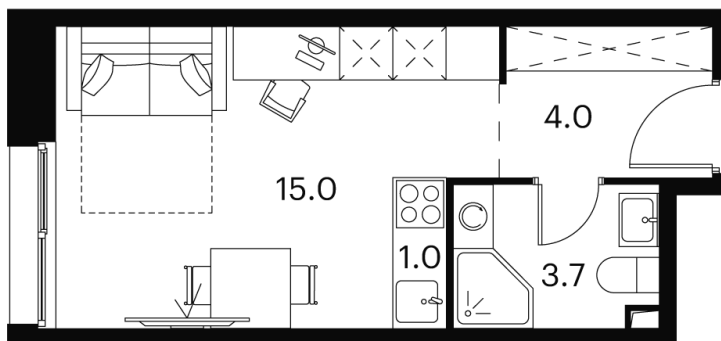

Номер: 532

студия 23.7 м²

Отсканируйте QR-код и
смотрите на сайте akvilon-
signal.ru

~~9 642 805 руб.~~

7 232 104 руб.

Скидка

White Box

Во двор

Корпус

Корпус 2

Этаж

3

Секция

1

21.11.2024, 17:26

Не является публичной офертой, цена может быть скорректирована.
Информация взята с сайта «akvilon-signal.ru»

На этаже 3

Студия 23.7 м²

Корпус 2
План 2-3 этажа

- XS
- 1K
- S

21.11.2024, 17:26

Не является публичной офертой, цена может быть скорректирована.
Информация взята с сайта «akvilon-signal.ru»

На генплане Корпус 2