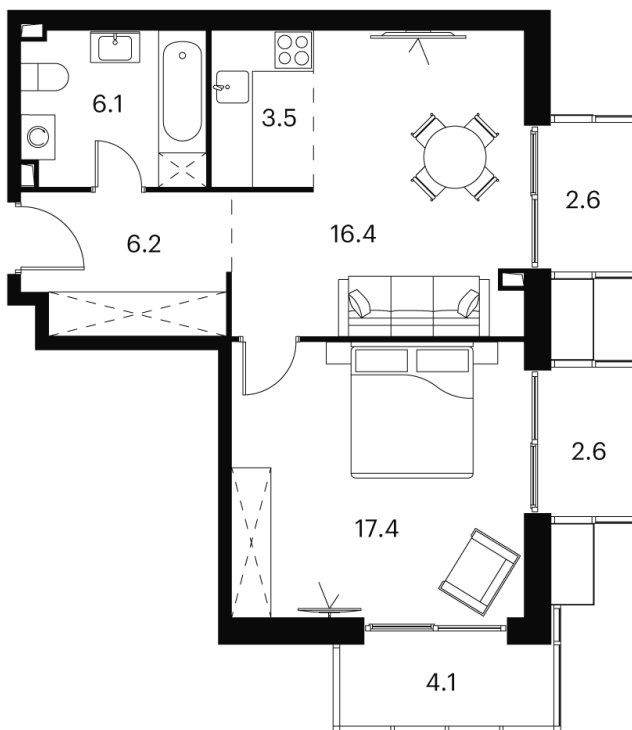

# 1 Комнатная 58.9 м<sup>2</sup>

~~23 474 552 руб.~~

**17 605 914 руб.**

В ипотеку от 39 725 руб.

Скидка

White Box

На улицу

Европланировка

Корпус

Корпус 1

Этаж

16

Секция

1

05.07.2026 01:48 (Мск)

Не является публичной офертой, цена может быть скорректирована.  
Информация взята с сайта «akvilon-signal.ru».

На этаже 16

1 комнатная 58.9 м<sup>2</sup>

Корпус 1  
План 16 этажа

05.07.2026 01:48 (Мск)

Не является публичной офертой, цена может быть скорректирована.  
Информация взята с сайта «akvilon-signal.ru».

На генплане  
Корпус 1