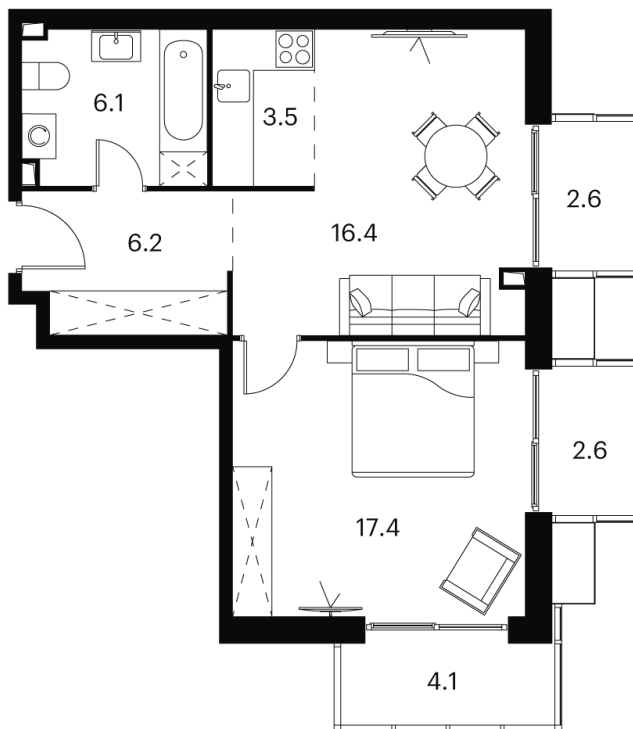

Номер: 338

Отсканируйте QR-код и
смотрите на сайте akvilon-
signal.ru

1 Комнатная 58.9 м²

~~22 178 279 руб.~~

16 633 709 руб.

Скидка

White Box

На улицу

Корпус

Корпус 1

Этаж

16

Секция

1

21.12.2024, 12:59

Не является публичной офертой, цена может быть скорректирована.
Информация взята с сайта «akvilon-signal.ru»

На этаже 16

1 комнатная 58.9 м²

Корпус 1
План 16 этажа

21.12.2024, 12:59

Не является публичной офертой, цена может быть скорректирована.
Информация взята с сайта «akvilon-signal.ru»

На генплане Корпус 1

1 комнатная 58.9 м²