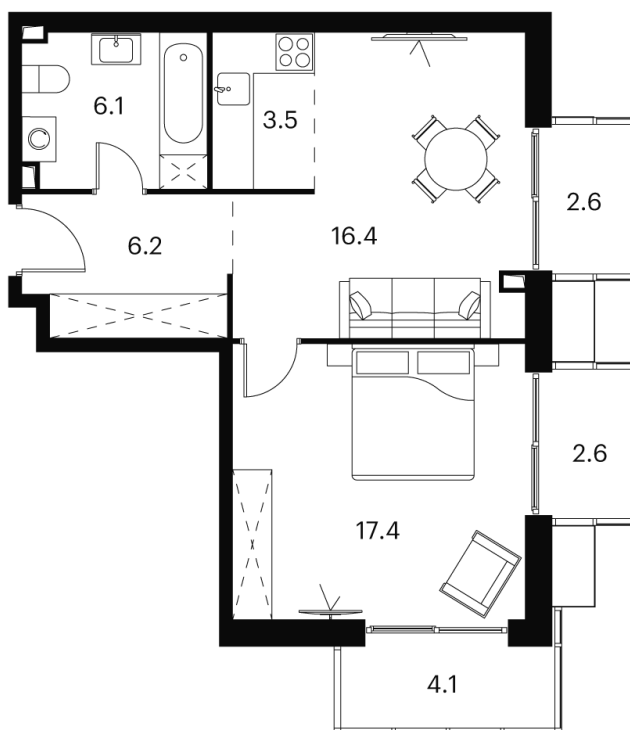

Номер: 338

Отсканируйте QR-код и
смотрите на сайте
akvilon-signal.ru

1 Комнатная 58.9 м²

~~21 122 171 руб.~~

15 841 628 руб.

-25%

White Box

На улицу

Корпус

Корпус 1

Этаж

16

Секция

1

08.09.2024, 01:28

Не является публичной офертой, цена может быть скорректирована. Информация взята с сайта «akvilon-signal.ru»

На этаже 16

1 комнатная 58.9 м²

Корпус 1
План 16 этажа

08.09.2024, 01:28

Не является публичной офертой, цена может быть скорректирована. Информация взята с сайта «akvilon-signal.ru»

На генплане Корпус 1

1 комнатная 58.9 м²