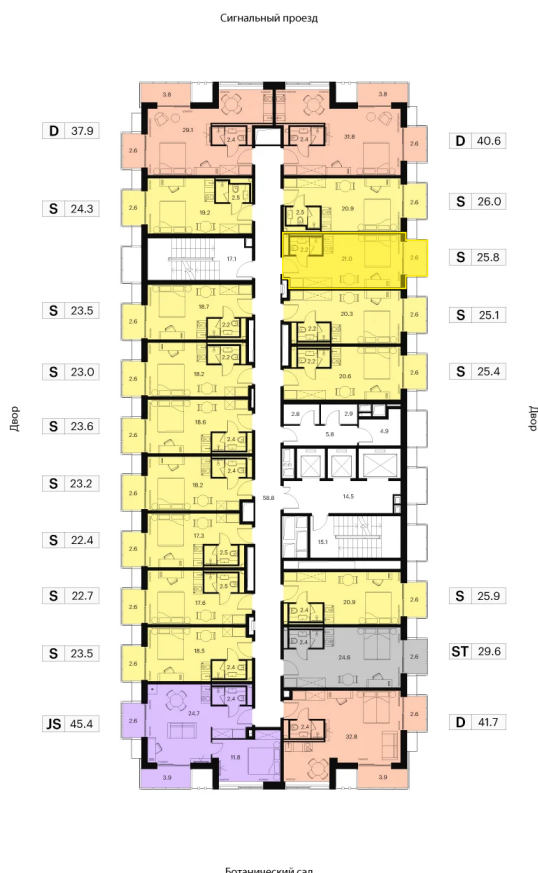

Номер: 1122

Отсканируйте QR-код и
смотрите на сайте akvilon-
signal.ru

1 Комнатная 25.8 м²

~~11 761 085 руб.~~

8 820 814 руб.

-25.00%

Чистовая отделка

С балконом

Корпус	Корпус 3	Этаж	8
Секция	1		

18.10.2024, 06:57

Не является публичной офертой, цена может быть скорректирована.
Информация взята с сайта «akvilon-signal.ru»

На этаже 8

1 комнатная 25.8 м²

Корпус 3
План 8-15, 17-23 этажа

- Studio
- Standard
- Deluxe
- Junior Suite

18.10.2024, 06:57

Не является публичной офертой, цена может быть скорректирована.
Информация взята с сайта «akvilon-signal.ru»

На генплане Корпус 3

1 комнатная 25.8 м²