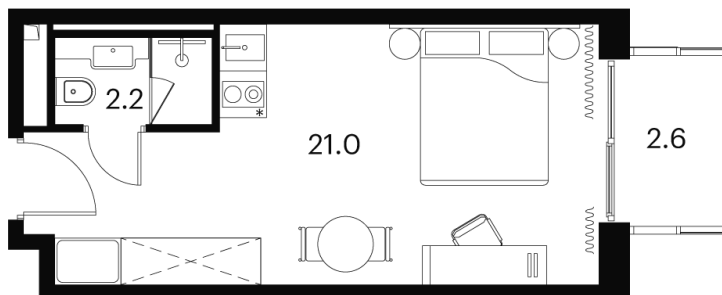

Номер: 1122

Отсканируйте QR-код и
смотрите на сайте akvilon-
signal.ru

1 Комнатная 25.8 м²

~~12 750 524 руб.~~

9 562 893 руб.

Скидка

Чистовая отделка

Во двор

С балконом

Корпус

Корпус 3

Этаж

8

Секция

1

22.12.2024, 01:05

Не является публичной офертой, цена может быть скорректирована.
Информация взята с сайта «akvilon-signal.ru»

На этаже 8

1 комнатная 25.8 м²

Корпус 3
План 8-15, 17-23 этажа

- Studio
- Standard
- Deluxe
- Junior Suite