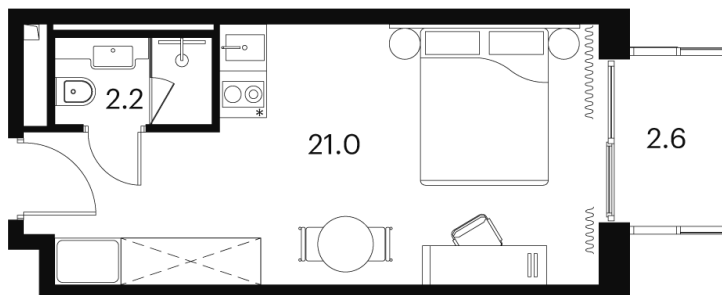

Номер: 1122

Отсканируйте QR-код и
смотрите на сайте akvilon-
signal.ru

1 Комнатная 25.8 м²

~~11 761 085 руб.~~

8 820 814 руб.

-25.00%

Чистовая отделка

С балконом

Корпус	Корпус 3	Этаж	8
Секция	1		

18.10.2024, 06:57

Не является публичной офертой, цена может быть скорректирована.
Информация взята с сайта «akvilon-signal.ru»

На этаже 8

1 комнатная 25.8 м²

Корпус 3
План 8-15, 17-23 этажа

- Studio
- Standard
- Deluxe
- Junior Suite

18.10.2024, 06:57

Не является публичной офертой, цена может быть скорректирована.
Информация взята с сайта «akvilon-signal.ru»

На генплане Корпус 3

1 комнатная 25.8 м²