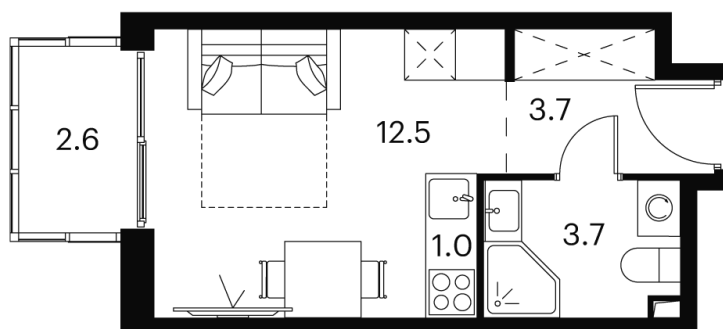

Номер: 446

Отсканируйте QR-код и
смотрите на сайте akvilon-
signal.ru

студия 23.5 м²

~~15 153 865 руб.~~

11 365 399 руб.

В ипотеку от 49 951 руб.

Скидка

White Box

На улицу

С балконом

Корпус	Корпус 1	Этаж	21
Секция	1		

24.04.2026 03:41 (Мск)

Не является публичной офертой, цена может быть скорректирована.
Информация взята с сайта «akvilon-signal.ru»

На этаже 21

Студия 23.5 м²

Корпус 1
План 8-15, 17-23 этажа

24.04.2026 03:41 (Мск)

Не является публичной офертой, цена может быть скорректирована.
Информация взята с сайта «akvilon-signal.ru»

На генплане
Корпус 1

Студия 23.5 м²

24.04.2026 03:41 (Мск)