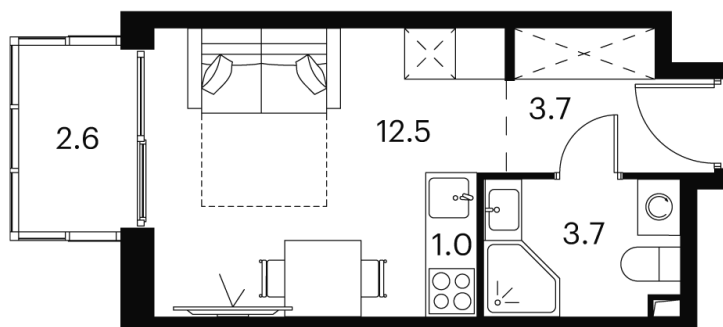

Номер: 446

Отсканируйте QR-код и
смотрите на сайте akvilon-
signal.ru

студия 23.5 м²

~~12 181 416 руб.~~

9 136 062 руб.

Скидка

Цена ниже сейчас

Скидка

White Box

На улицу

С балконом

Корпус

Корпус 1

Этаж

21

Секция