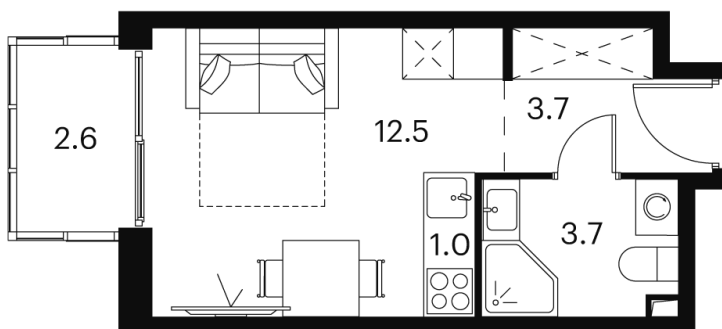

Номер: 446

студия 23.5 м²

Отсканируйте QR-код и
смотрите на сайте akvilon-
signal.ru

~~11 610 943 руб.~~

7 837 387 руб.

Ко дню рождения Аквилон

White Box

На улицу

С балконом

Корпус	Корпус 1	Этаж	21
Секция	1		

18.10.2024, 05:40

Не является публичной офертой, цена может быть скорректирована.
Информация взята с сайта «akvilon-signal.ru»

На этаже 21

Студия 23.5 м²

Корпус 1
План 8-15, 17-23 этажа

18.10.2024, 05:40

Не является публичной офертой, цена может быть скорректирована.
Информация взята с сайта «akvilon-signal.ru»

На генплане Корпус 1

Студия 23.5 м²

18.10.2024, 05:40

Не является публичной офертой, цена может быть скорректирована.
Информация взята с сайта «akvilon-signal.ru»