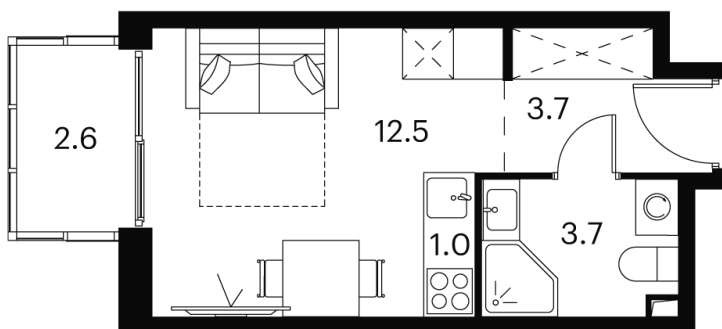

# студия 23.5 м<sup>2</sup>

Отсканируйте QR-код и  
смотрите на сайте akvilon-  
signal.ru

~~12 191 489 руб.~~

9 143 617 руб.

Скидка

White Box

На улицу

С балконом