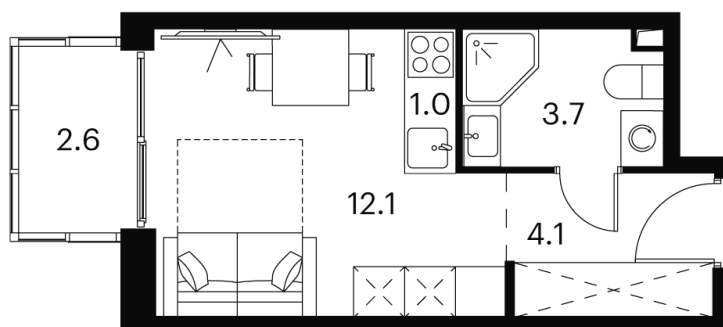

Номер: 303

студия 23.5 м²

Отсканируйте QR-код и
смотрите на сайте
akvilon-signal.ru

~~15 462 333 руб.~~

11 596 750 руб.

В ипотеку от 50 967 руб.

Скидка

White Box

На улицу

С балконом

Корпус

Корпус 1

Этаж

14

Секция

1

29.05.2026 23:03 (Мск)

Не является публичной офертой, цена может быть скорректирована.
Информация взята с сайта «akvilon-signal.ru».

На этаже 14

Студия 23.5 м²

Корпус 1
План 8-15, 17-23 этажа

29.05.2026 23:03 (Мск)